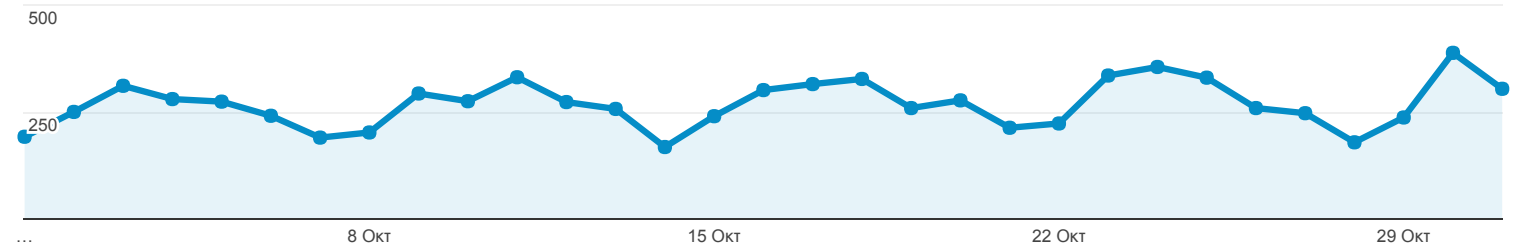

## Επισκόπηση κοινού

Όλοι οι χρήστες  
100,00% Περίοδοι σύνδεσης

1 Οκτ 2017 - 31 Οκτ 2017

#### Περίοδοι σύνδεσης

Περίοδοι σύνδεσης

8.326

Χρήστες

6.714

Προβολές σελίδας

16.109

New Visitor Returning Visitor