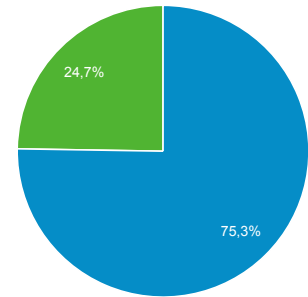

#### Περίοδοι σύνδεσης

Περίοδοι σύνδεσης

8.326

Χρήστες

6.714

Προβολές σελίδας

16.109

New Visitor Returning Visitor