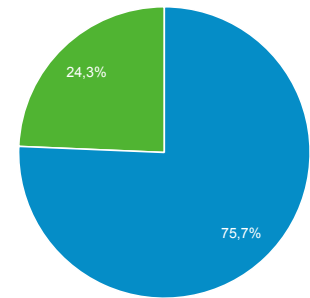

5.528

Προβολές σελίδας

12.786

Σελίδες / περίοδο σύνδεσης

1,89

Μέση διάρκεια περιόδου σύνδεσης

00:01:39

Ποσοστό εγκατάλειψης

65,61%

% Νέες περιοδοι σύνδεσης

75,59%

New Visitor Returning Visitor

Γλώσσα	Περίοδοι σύνδεσης	% Περίοδοι σύνδεσης
1. el	3.484	51,51%
2. el-gr	1.721	25,44%
3. en-us	1.317	19,47%
4. en-gb	139	2,05%
5. en	23	0,34%
6. de	14	0,21%
7. el-cy	9	0,13%
8. de-de	8	0,12%
9. it-it	6	0,09%
10. en-au	4	0,06%