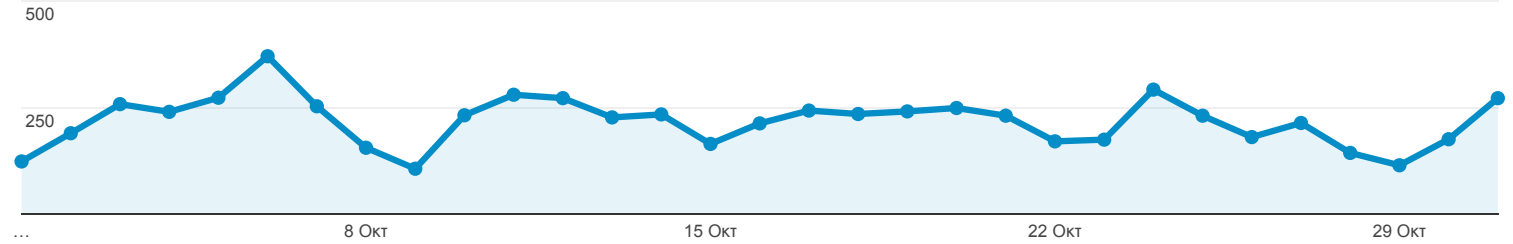

1 Οκτ 2016 - 31 Οκτ 2016

Επισκόπηση κοινού

Όλοι οι χρήστες
100,00% Περίοδοι σύνδεσης

Επισκόπηση

Περίοδοι σύνδεσης

Περίοδοι σύνδεσης

6.764

Χρήστες

5.528

Προβολές σελίδας

12.786

Σελίδες / περίοδο σύνδεσης

1,89

Μέση διάρκεια περιόδου σύνδεσης

00:01:39

Ποσοστό εγκατάλειψης

65,61%

% Νέες περιοδοι σύνδεσης

75,59%

New Visitor Returning Visitor

Γλώσσα	Περίοδοι σύνδεσης	% Περίοδοι σύνδεσης
1. el	3.484	51,51%
2. el-gr	1.721	25,44%
3. en-us	1.317	19,47%
4. en-gb	139	2,05%
5. en	23	0,34%
6. de	14	0,21%
7. el-cy	9	0,13%
8. de-de	8	0,12%
9. it-it	6	0,09%
10. en-au	4	0,06%