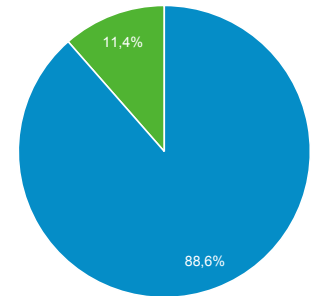

Αριθμός περιόδων σύνδεσης
ανά χρήστη
1,21

Προβολές σελίδας
13.824

Σελίδες / περίοδο σύνδεσης
1,77

Μέση διάρκεια περιόδου
σύνδεσης
00:01:23

Ποσοστό εγκατάλειψης
64,56%

New Visitor Returning Visitor

Γλώσσα	Χρήστες	% Χρήστες
1. el-gr	3.902	60,67%
2. el	1.303	20,26%
3. en-us	942	14,65%
4. en-gb	146	2,27%
5. en	31	0,48%
6. el-cy	19	0,30%
7. fr	14	0,22%
8. de-de	10	0,16%
9. ko	10	0,16%
10. de	9	0,14%