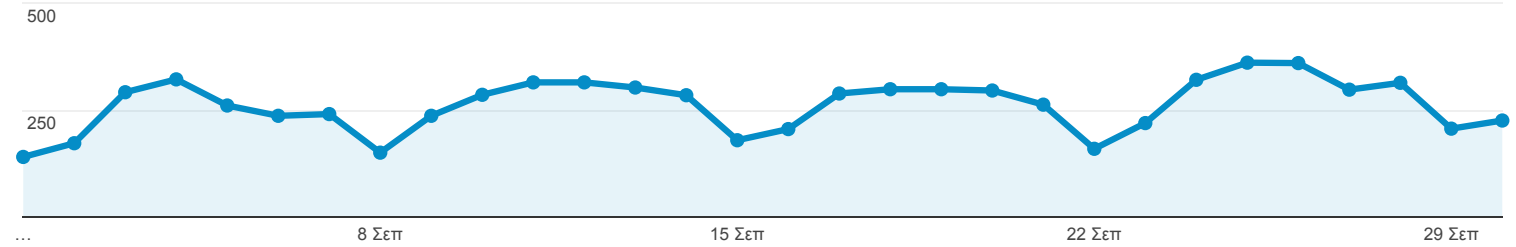

Επισκόπηση κοινού

Όλοι οι χρήστες
100,00% Χρήστες

1 Σεπ 2018 - 30 Σεπ 2018

Επισκόπηση

Περίοδοι σύνδεσης

Χρήστες
6.465

Νέοι χρήστες
6.041

Περίοδοι σύνδεσης
7.828

Αριθμός περιόδων σύνδεσης
ανά χρήστη
1,21

Προβολές σελίδας
13.824

Σελίδες / περίοδο σύνδεσης
1,77

Μέση διάρκεια περιόδου
σύνδεσης
00:01:23

Ποσοστό εγκατάλειψης
64,56%

New Visitor Returning Visitor

Γλώσσα	Χρήστες	% Χρήστες
1. el-gr	3.902	60,67%
2. el	1.303	20,26%
3. en-us	942	14,65%
4. en-gb	146	2,27%
5. en	31	0,48%
6. el-cy	19	0,30%
7. fr	14	0,22%
8. de-de	10	0,16%
9. ko	10	0,16%
10. de	9	0,14%