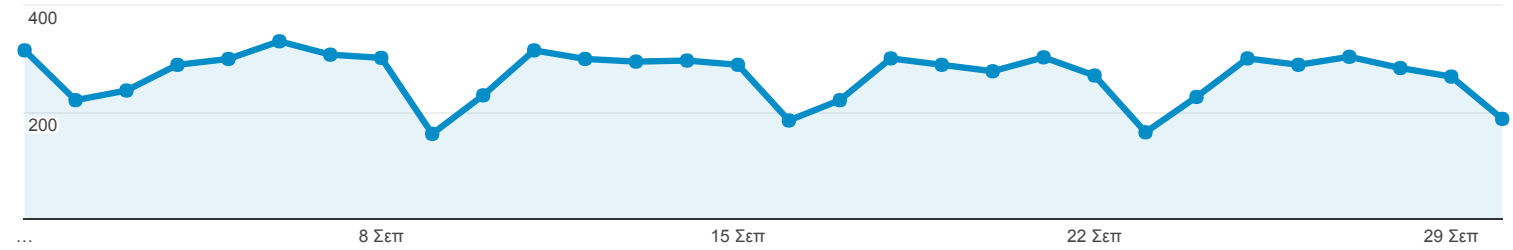

Επισκόπηση κοινού

Όλοι οι χρήστες
100,00% Περίοδοι σύνδεσης

1 Σεπ 2017 - 30 Σεπ 2017

Επισκόπηση

Περίοδοι σύνδεσης

Περίοδοι σύνδεσης

8.042

Χρήστες

6.756

Προβολές σελίδας

14.301

Σελίδες / περίοδο σύνδεσης

1,78

Μέση διάρκεια περιόδου σύνδεσης

00:01:28

Ποσοστό εγκατάλειψης

65,87%

% Νέες περιοδοι σύνδεσης

78,84%

New Visitor Returning Visitor

Γλώσσα	Περίοδοι σύνδεσης	% Περίοδοι σύνδεσης
1. el	4.373	54,38%
2. el-gr	1.921	23,89%
3. en-us	1.416	17,61%
4. en-gb	216	2,69%
5. de	21	0,26%
6. en	16	0,20%
7. el-cy	8	0,10%
8. es	6	0,07%
9. tr	6	0,07%
10. bg	5	0,06%