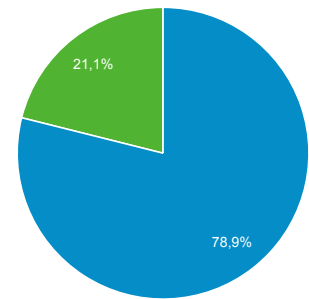

6.756

Προβολές σελίδας

14.301

Σελίδες / περίοδο σύνδεσης

1,78

Μέση διάρκεια περιόδου σύνδεσης

00:01:28

Ποσοστό εγκατάλειψης

65,87%

% Νέες περιοδοι σύνδεσης

78,84%

New Visitor Returning Visitor

Γλώσσα	Περίοδοι σύνδεσης	% Περίοδοι σύνδεσης
1. el	4.373	54,38%
2. el-gr	1.921	23,89%
3. en-us	1.416	17,61%
4. en-gb	216	2,69%
5. de	21	0,26%
6. en	16	0,20%
7. el-cy	8	0,10%
8. es	6	0,07%
9. tr	6	0,07%
10. bg	5	0,06%