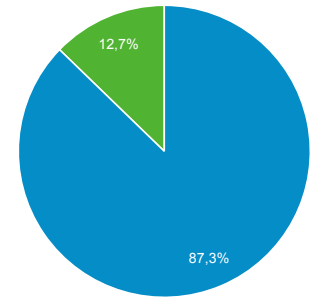

Αριθμός περιόδων σύνδεσης ανά χρήστη
1,32

Προβολές σελίδας
4.629

Σελίδες / περίοδο σύνδεσης
1,82

Μέση διάρκεια περιόδου σύνδεσης
00:01:25

Ποσοστό εγκατάλειψης
62,39%

■ New Visitor ■ Returning Visitor

Γλώσσα	Χρήστες	% Χρήστες
1. el-gr	1.107	57,48%
2. el	357	18,54%
3. en-us	352	18,28%
4. en-gb	62	3,22%
5. de-de	7	0,36%
6. el-cy	7	0,36%
7. ko	6	0,31%
8. en	4	0,21%
9. es-es	4	0,21%
10. de	3	0,16%