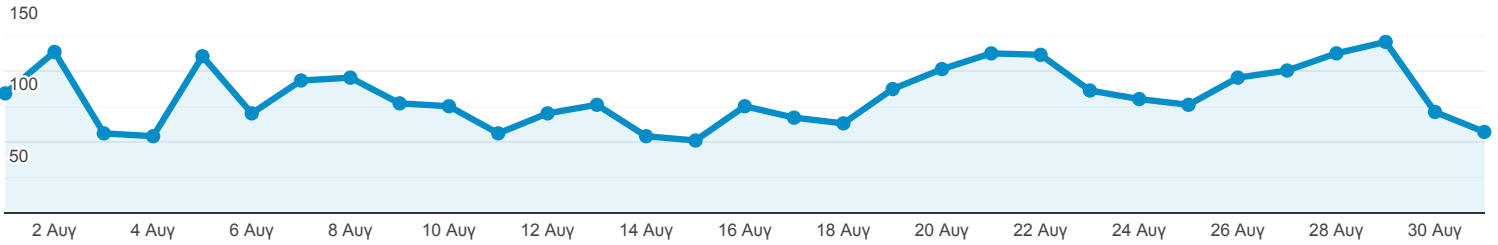

Επισκόπηση κοινού

Όλοι οι χρήστες
100,00% Χρήστες

1 Αυγ 2019 - 31 Αυγ 2019

Επισκόπηση

Περίοδοι σύνδεσης

Χρήστες
1.923

Νέοι χρήστες
1.780

Περίοδοι σύνδεσης
2.547

Αριθμός περιόδων σύνδεσης ανά χρήστη
1,32

Προβολές σελίδας
4.629

Σελίδες / περίοδο σύνδεσης
1,82

Μέση διάρκεια περιόδου σύνδεσης
00:01:25

Ποσοστό εγκατάλειψης
62,39%

■ New Visitor ■ Returning Visitor

Γλώσσα	Χρήστες	% Χρήστες
1. el-gr	1.107	57,48%
2. el	357	18,54%
3. en-us	352	18,28%
4. en-gb	62	3,22%
5. de-de	7	0,36%
6. el-cy	7	0,36%
7. ko	6	0,31%
8. en	4	0,21%
9. es-es	4	0,21%
10. de	3	0,16%