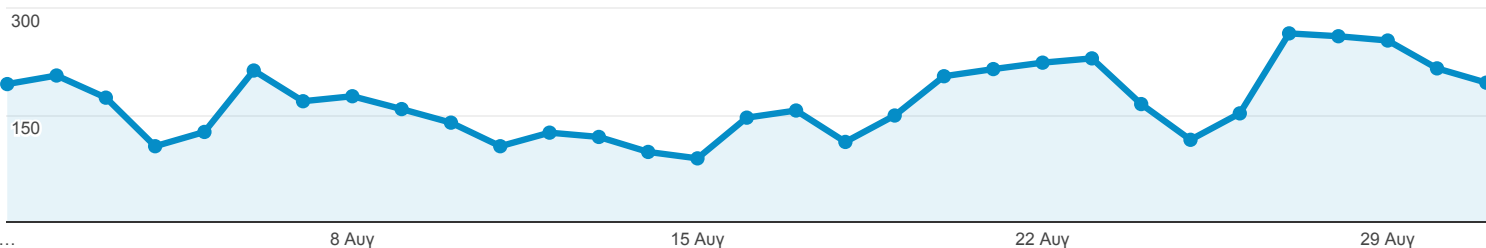

Επισκόπηση κοινού

Όλοι οι χρήστες
100,00% Χρήστες

1 Αυγ 2018 - 31 Αυγ 2018

Επισκόπηση

Περίοδοι σύνδεσης

Χρήστες

4.311

Νέοι χρήστες

4.033

Περίοδοι σύνδεσης

5.248

Αριθμός περιόδων σύνδεσης ανά χρήστη

1,22

Προβολές σελίδας

8.510

Σελίδες / περίοδο σύνδεσης