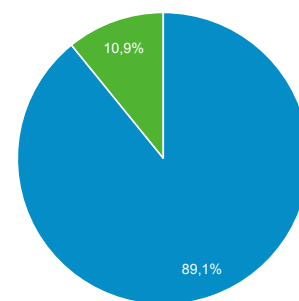

4.033

Περίοδοι σύνδεσης

5.248

Αριθμός περιόδων σύνδεσης ανά χρήστη

1,22

Προβολές σελίδας

8.510

Σελίδες / περίοδο σύνδεσης

1,62

Μέση διάρκεια περιόδου σύνδεσης

00:01:14

Ποσοστό εγκατάλειψης

67,24%

New Visitor Returning Visitor

Γλώσσα

Γλώσσα	Χρήστες	% Χρήστες
1. el-gr	2.491	57,69%
2. el	832	19,27%
3. en-us	733	16,98%
4. en-gb	97	2,25%
5. fr	76	1,76%
6. en	19	0,44%
7. de-de	12	0,28%
8. el-cy	10	0,23%
9. ko	8	0,19%
10. fr-fr	7	0,16%