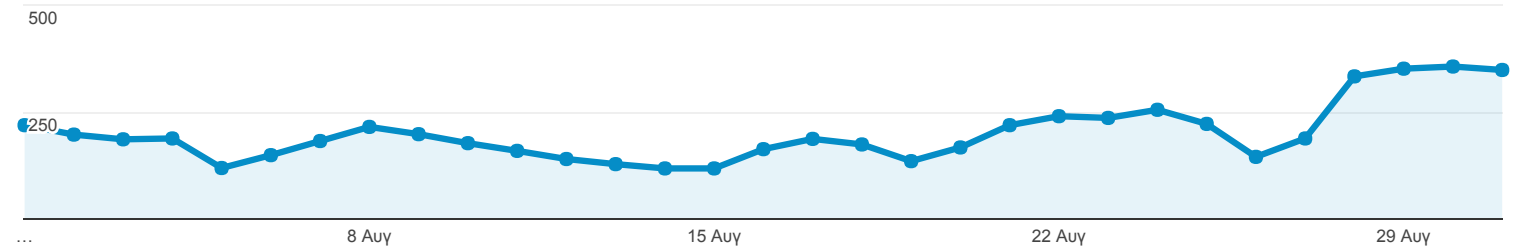

Επισκόπηση κοινού

Όλοι οι χρήστες
100,00% Περίοδοι σύνδεσης

1 Αυγ 2017 - 31 Αυγ 2017

Επισκόπηση

Περίοδοι σύνδεσης

Περίοδοι σύνδεσης

6.212

Χρήστες

5.098

Προβολές σελίδας

10.163

New Visitor Returning Visitor

Σελίδες / περίοδο σύνδεσης

1,64

Μέση διάρκεια περιόδου σύνδεσης

00:01:08