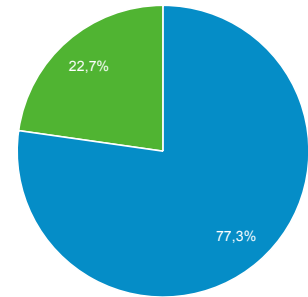

Επισκόπηση κοινού

Όλοι οι χρήστες
100,00% Περίοδοι σύνδεσης

1 Αυγ 2017 - 31 Αυγ 2017

Επισκόπηση

Περίοδοι σύνδεσης

Περίοδοι σύνδεσης

6.212

Χρήστες

5.098

Προβολές σελίδας

10.163

New Visitor Returning Visitor

Σελίδες / περίοδο σύνδεσης

1,64

Μέση διάρκεια περιόδου σύνδεσης

00:01:08