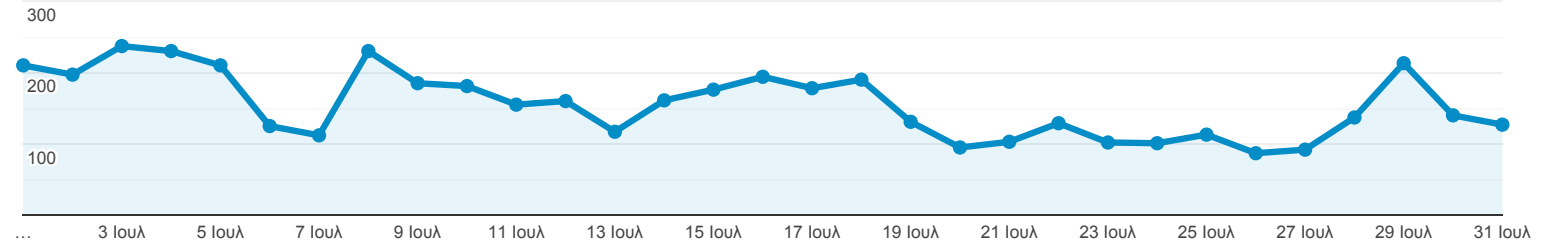

## Επισκόπηση κοινού

Όλοι οι χρήστες  
100,00% Χρήστες

1 Ιουλ 2019 - 31 Ιουλ 2019

#### Περίοδοι σύνδεσης

Χρήστες

3.857

Νέοι χρήστες

3.550

Περίοδοι σύνδεσης

4.818

Αριθμός περιόδων σύνδεσης ανά χρήστη

1,25

Προβολές σελίδας

8.585

Σελίδες / περίοδο σύνδεσης

1,78

Μέση διάρκεια περιόδου σύνδεσης

00:01:35

Ποσοστό εγκατάλειψης