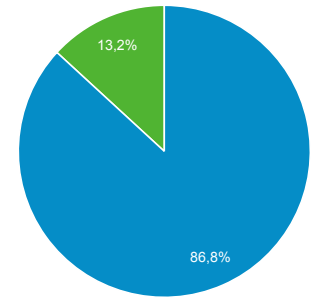

#### Περίοδοι σύνδεσης

Χρήστες

3.857

Νέοι χρήστες

3.550

Περίοδοι σύνδεσης

4.818

Αριθμός περιόδων σύνδεσης ανά χρήστη

1,25

Προβολές σελίδας

8.585

Σελίδες / περίοδο σύνδεσης

1,78

Μέση διάρκεια περιόδου σύνδεσης

00:01:35

Ποσοστό εγκατάλειψης

63,89%

■ New Visitor ■ Returning Visitor