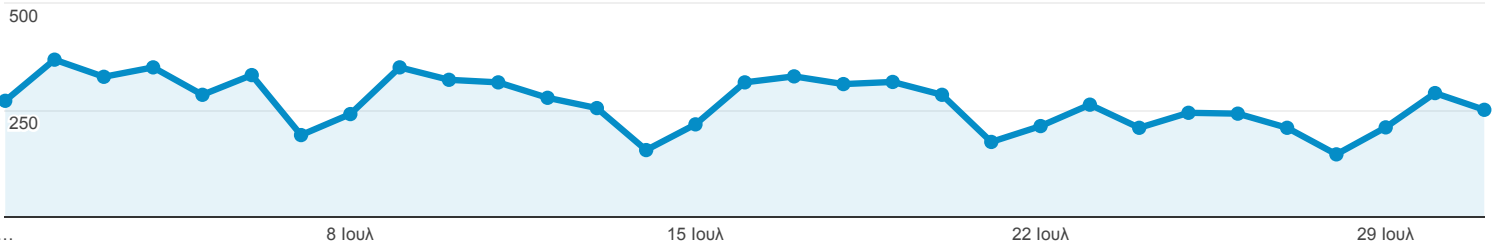

Επισκόπηση κοινού

Όλοι οι χρήστες
100,00% Χρήστες

1 Ιουλ 2018 - 31 Ιουλ 2018

Επισκόπηση

Περίοδοι σύνδεσης

Χρήστες
6.837

Νέοι χρήστες
6.422

Περίοδοι σύνδεσης
8.243

Αριθμός περιόδων σύνδεσης
ανά χρήστη
1,21

Προβολές σελίδας
13.272

Σελίδες / περίοδο σύνδεσης
1,61

Μέση διάρκεια περιόδου
σύνδεσης
00:01:15

Ποσοστό εγκατάλειψης
66,26%

New Visitor Returning Visitor

Γλώσσα	Χρήστες	% Χρήστες
1. el-gr	4.022	58,81%
2. el	1.417	20,72%
3. en-us	1.082	15,82%
4. en-gb	142	2,08%
5. fr	43	0,63%
6. el-cy	17	0,25%
7. en	17	0,25%
8. de-de	12	0,18%
9. fr-fr	10	0,15%
10. ru-ru	9	0,13%