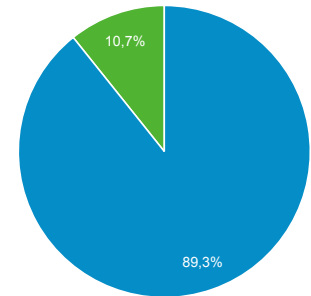

Αριθμός περιόδων σύνδεσης
ανά χρήστη
1,21

Προβολές σελίδας
13.272

Σελίδες / περίοδο σύνδεσης
1,61

Μέση διάρκεια περιόδου
σύνδεσης
00:01:15

Ποσοστό εγκατάλειψης
66,26%

New Visitor Returning Visitor

Γλώσσα	Χρήστες	% Χρήστες
1. el-gr	4.022	58,81%
2. el	1.417	20,72%
3. en-us	1.082	15,82%
4. en-gb	142	2,08%
5. fr	43	0,63%
6. el-cy	17	0,25%
7. en	17	0,25%
8. de-de	12	0,18%
9. fr-fr	10	0,15%
10. ru-ru	9	0,13%