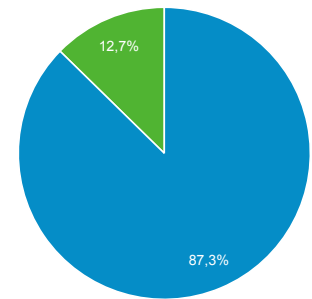

Επισκόπηση κοινού

Όλοι οι χρήστες
100,00% Χρήστες

1 Ιουν 2019 - 30 Ιουν 2019

Επισκόπηση

■ New Visitor ■ Returning Visitor

Γλώσσα	Χρήστες	% Χρήστες
1. el-gr	2.891	62,01%
2. el	815	17,48%
3. en-us	719	15,42%
4. en-gb	135	2,90%
5. el-cy	15	0,32%
6. en	14	0,30%
7. de-de	12	0,26%
8. ko	11	0,24%
9. fr-fr	7	0,15%
10. tr-tr	6	0,13%