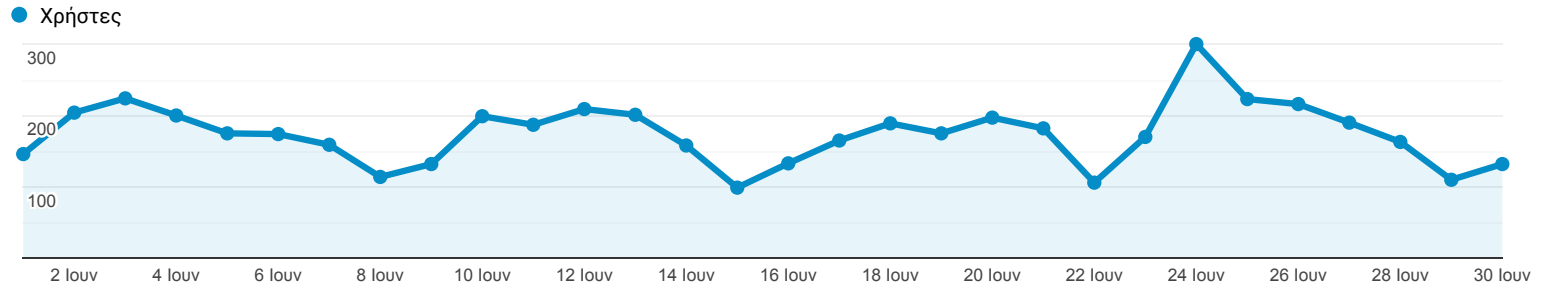

Επισκόπηση κοινού

Όλοι οι χρήστες
100,00% Χρήστες

1 Ιουν 2019 - 30 Ιουν 2019

Επισκόπηση

■ New Visitor ■ Returning Visitor

Γλώσσα	Χρήστες	% Χρήστες
1. el-gr	2.891	62,01%
2. el	815	17,48%
3. en-us	719	15,42%
4. en-gb	135	2,90%
5. el-cy	15	0,32%
6. en	14	0,30%
7. de-de	12	0,26%
8. ko	11	0,24%
9. fr-fr	7	0,15%
10. tr-tr	6	0,13%