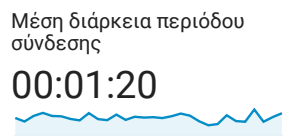

Επισκόπηση κοινού

Όλοι οι χρήστες
100,00% Χρήστες

1 Ιουν 2019 - 30 Ιουν 2019

Επισκόπηση

■ New Visitor ■ Returning Visitor

Γλώσσα	Χρήστες	% Χρήστες
1. el-gr	2.891	62,01%
2. el	815	17,48%
3. en-us	719	15,42%
4. en-gb	135	2,90%
5. el-cy	15	0,32%
6. en	14	0,30%
7. de-de	12	0,26%
8. ko	11	0,24%
9. fr-fr	7	0,15%
10. tr-tr	6	0,13%