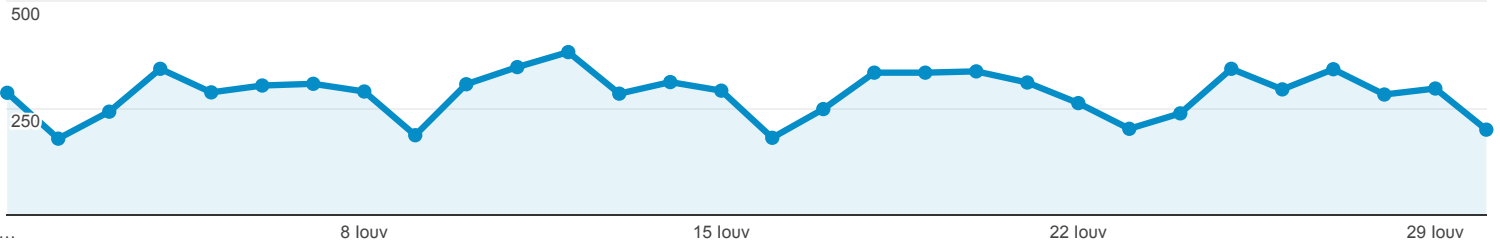

Επισκόπηση κοινού

Όλοι οι χρήστες
100,00% Χρήστες

1 Ιουν 2018 - 30 Ιουν 2018

Επισκόπηση

Περίοδοι σύνδεσης

Χρήστες
6.932

Νέοι χρήστες
6.436

Περίοδοι σύνδεσης
8.509

Αριθμός περιόδων σύνδεσης
ανά χρήστη
1,23

Προβολές σελίδας
14.866

Σελίδες / περίοδο σύνδεσης
1,75

Μέση διάρκεια περιόδου
σύνδεσης
00:01:22

Ποσοστό εγκατάλειψης
66,11%

New Visitor Returning Visitor

Γλώσσα

Γλώσσα	Χρήστες	% Χρήστες
1. el-gr	3.998	58,03%
2. el	1.422	20,64%
3. en-us	1.078	15,65%
4. en-gb	142	2,06%
5. fr	122	1,77%
6. en	30	0,44%
7. de-de	13	0,19%
8. el-cy	10	0,15%
9. ko	9	0,13%
10. fr-fr	8	0,12%