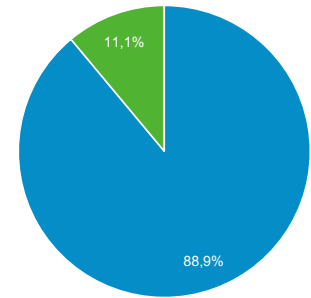

Αριθμός περιόδων σύνδεσης
ανά χρήστη
1,23

Προβολές σελίδας
14.866

Σελίδες / περίοδο σύνδεσης
1,75

Μέση διάρκεια περιόδου
σύνδεσης
00:01:22

Ποσοστό εγκατάλειψης
66,11%

New Visitor Returning Visitor

Γλώσσα

Γλώσσα	Χρήστες	% Χρήστες
1. el-gr	3.998	58,03%
2. el	1.422	20,64%
3. en-us	1.078	15,65%
4. en-gb	142	2,06%
5. fr	122	1,77%
6. en	30	0,44%
7. de-de	13	0,19%
8. el-cy	10	0,15%
9. ko	9	0,13%
10. fr-fr	8	0,12%