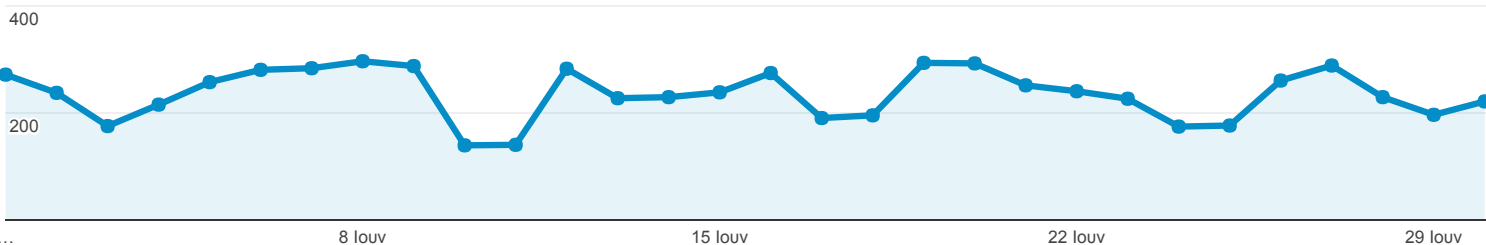

1 Ιουν 2017 - 30 Ιουν 2017

Επισκόπηση κοινού

Όλοι οι χρήστες
100,00% Περίοδοι σύνδεσης

Επισκόπηση

● Περίοδοι σύνδεσης

Περίοδοι σύνδεσης

7.061

Χρήστες

5.634

Προβολές σελίδας

12.379

Σελίδες / περίοδο σύνδεσης

1,75

Μέση διάρκεια περιόδου σύνδεσης

00:01:31

Ποσοστό εγκατάλειψης

67,71%

% Νέες περιόδοι σύνδεσης

73,83%

■ New Visitor ■ Returning Visitor

Γλώσσα	Περίοδοι σύνδεσης	% Περίοδοι σύνδεσης
1. el	3.714	52,60%
2. el-gr	1.821	25,79%
3. en-us	1.223	17,32%
4. en-gb	202	2,86%
5. de	18	0,25%
6. en	12	0,17%
7. el-cy	9	0,13%
8. es	7	0,10%
9. ru	7	0,10%
10. tr	6	0,08%