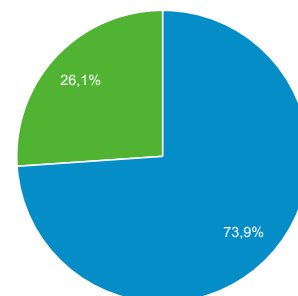

5.634

Προβολές σελίδας

12.379

Σελίδες / περίοδο σύνδεσης

1,75

Μέση διάρκεια περιόδου σύνδεσης

00:01:31

Ποσοστό εγκατάλειψης

67,71%

% Νέες περιόδοι σύνδεσης

73,83%

■ New Visitor ■ Returning Visitor

Γλώσσα	Περίοδοι σύνδεσης	% Περίοδοι σύνδεσης
1. el	3.714	52,60%
2. el-gr	1.821	25,79%
3. en-us	1.223	17,32%
4. en-gb	202	2,86%
5. de	18	0,25%
6. en	12	0,17%
7. el-cy	9	0,13%
8. es	7	0,10%
9. ru	7	0,10%
10. tr	6	0,08%