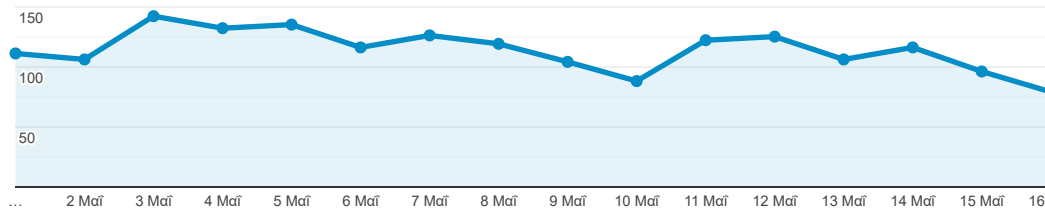

Επισκόπηση κοινού

 Όλοι οι χρήστες
100,00% Χρήστες

 + Προσθήκη τμήματος

Επισκόπηση

 Περίοδοι σύνδεσης **έναντι** Επιλογή μέτρησης

 Περίοδοι σύνδεσης

Χρήστες

2.644

Νέοι χρήστες

2.484

Περίοδοι σύνδεσης

3.450

Αριθμός περιόδων σύνδεσης
ανά χρήστη

1,30

Πρ

5.