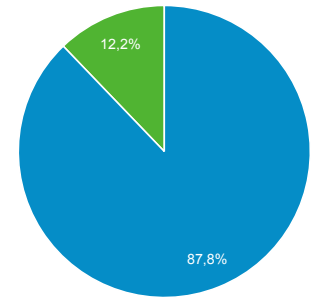

Αριθμός περιόδων σύνδεσης
ανά χρήστη
1,25

Προβολές σελίδας
11.933

Σελίδες / περίοδο σύνδεσης
1,76

Μέση διάρκεια περιόδου
σύνδεσης
00:01:27

Ποσοστό εγκατάλειψης
64,71%

New Visitor Returning Visitor

Γλώσσα	Χρήστες	% Χρήστες
1. el-gr	3.115	57,47%
2. el	1.117	20,61%
3. en-us	960	17,71%
4. en-gb	122	2,25%
5. en	24	0,44%
6. el-cy	14	0,26%
7. de-de	12	0,22%
8. de	6	0,11%
9. c	5	0,09%
10. it-it	5	0,09%