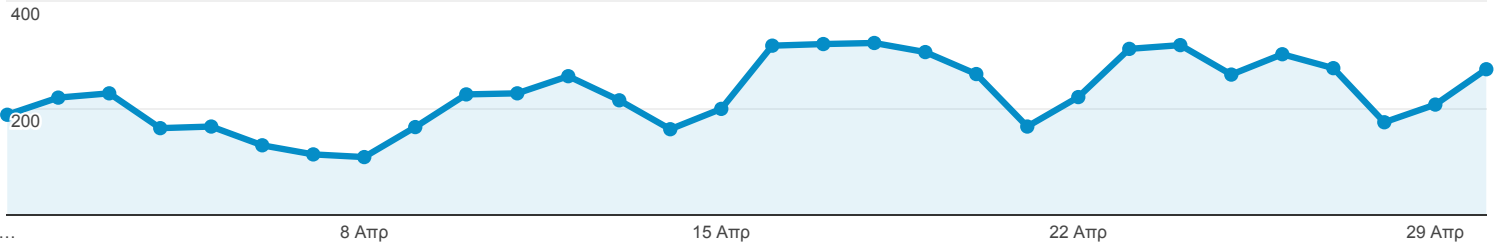

Επισκόπηση κοινού

Όλοι οι χρήστες
100,00% Χρήστες

1 Απρ 2018 - 30 Απρ 2018

Επισκόπηση

Περίοδοι σύνδεσης

Χρήστες
5.412

Νέοι χρήστες
5.059

Περίοδοι σύνδεσης
6.780

Αριθμός περιόδων σύνδεσης
ανά χρήστη
1,25

Προβολές σελίδας
11.933

Σελίδες / περίοδο σύνδεσης
1,76

Μέση διάρκεια περιόδου
σύνδεσης
00:01:27

Ποσοστό εγκατάλειψης
64,71%

New Visitor Returning Visitor

Γλώσσα	Χρήστες	% Χρήστες
1. el-gr	3.115	57,47%
2. el	1.117	20,61%
3. en-us	960	17,71%
4. en-gb	122	2,25%
5. en	24	0,44%
6. el-cy	14	0,26%
7. de-de	12	0,22%
8. de	6	0,11%
9. c	5	0,09%
10. it-it	5	0,09%