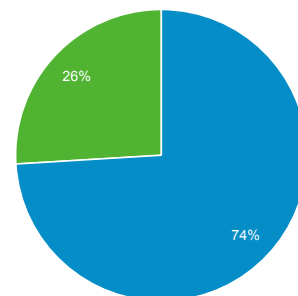

4.699

Προβολές σελίδας

10.691

Σελίδες / περίοδο σύνδεσης

1,83

Μέση διάρκεια περιόδου σύνδεσης

00:01:37

Ποσοστό εγκατάλειψης

65,93%

% Νέες περιόδοι σύνδεσης

74,02%

New Visitor Returning Visitor

Γλώσσα	Περίοδοι σύνδεσης	% Περίοδοι σύνδεσης
1. el	3.106	53,05%
2. el-gr	1.499	25,60%
3. en-us	1.001	17,10%
4. en-gb	159	2,72%
5. de	17	0,29%
6. en	13	0,22%
7. el-cy	7	0,12%
8. fr	6	0,10%
9. it	4	0,07%
10. ru	4	0,07%