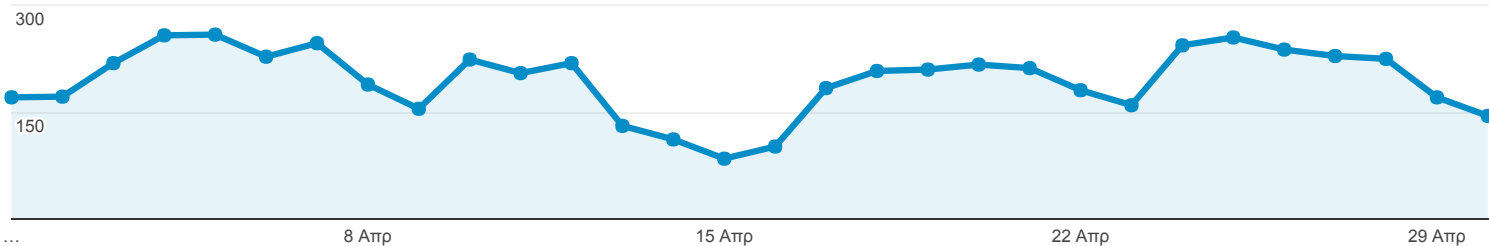

1 Απρ 2017 - 30 Απρ 2017

Επισκόπηση κοινού

Όλοι οι χρήστες
100,00% Περίοδοι σύνδεσης

Επισκόπηση

Περίοδοι σύνδεσης

Περίοδοι σύνδεσης

5.855

Χρήστες

4.699

Προβολές σελίδας

10.691

Σελίδες / περίοδο σύνδεσης

1,83

Μέση διάρκεια περιόδου σύνδεσης

00:01:37

Ποσοστό εγκατάλειψης

65,93%

% Νέες περιόδοι σύνδεσης

74,02%

New Visitor Returning Visitor

Γλώσσα	Περίοδοι σύνδεσης	% Περίοδοι σύνδεσης
1. el	3.106	53,05%
2. el-gr	1.499	25,60%
3. en-us	1.001	17,10%
4. en-gb	159	2,72%
5. de	17	0,29%
6. en	13	0,22%
7. el-cy	7	0,12%
8. fr	6	0,10%
9. it	4	0,07%
10. ru	4	0,07%