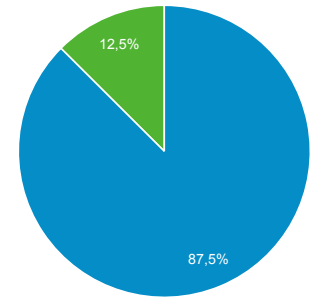

Αριθμός περιόδων σύνδεσης ανά χρήστη
1,19

Προβολές σελίδας
13.954

Σελίδες / περίοδο σύνδεσης
1,76

Μέση διάρκεια περιόδου σύνδεσης
00:01:33

Ποσοστό εγκατάλειψης
65,86%

■ New Visitor ■ Returning Visitor

Γλώσσα	Χρήστες	% Χρήστες
1. el-gr	4.141	62,47%
2. el	1.202	18,13%
3. en-us	996	15,02%
4. en-gb	163	2,46%
5. en	24	0,36%
6. de-de	17	0,26%
7. el-cy	13	0,20%
8. de	11	0,17%
9. ko	10	0,15%
10. en-au	5	0,08%