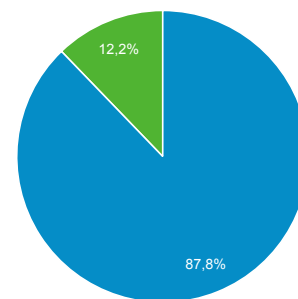

### Επισκόπηση

■ New Visitor ■ Returning Visitor

Γλώσσα	Χρήστες	% Χρήστες
1. el	2.614	42,11%
2. el-gr	2.148	34,60%
3. en-us	1.162	18,72%
4. en-gb	158	2,55%
5. el-cy	25	0,40%
6. de	9	0,14%
7. de-de	9	0,14%
8. en	9	0,14%
9. ru	8	0,13%
10. ko	6	0,10%