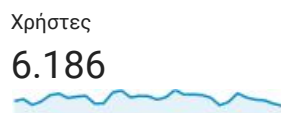

### Επισκόπηση

■ New Visitor ■ Returning Visitor

Γλώσσα	Χρήστες	% Χρήστες
1. el	2.614	42,11%
2. el-gr	2.148	34,60%
3. en-us	1.162	18,72%
4. en-gb	158	2,55%
5. el-cy	25	0,40%
6. de	9	0,14%
7. de-de	9	0,14%
8. en	9	0,14%
9. ru	8	0,13%
10. ko	6	0,10%