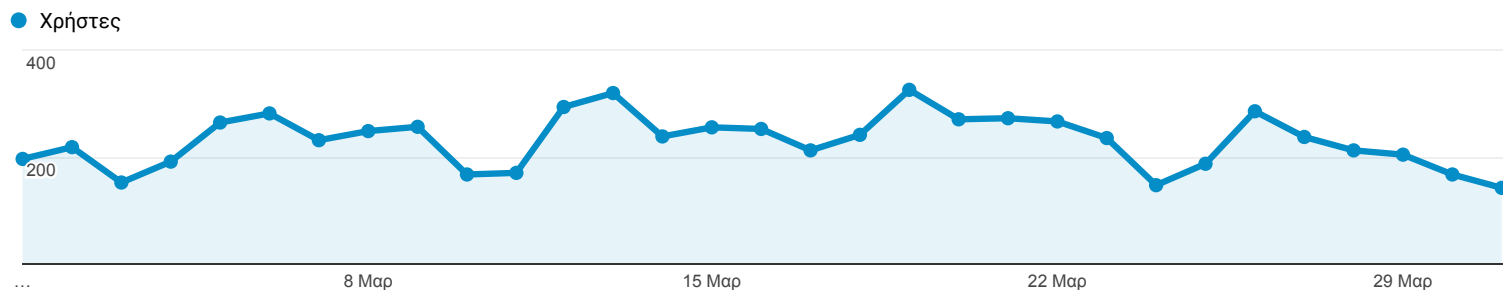

Επισκόπηση κοινού

Όλοι οι χρήστες
100,00% Χρήστες

1 Μαρ 2018 - 31 Μαρ 2018

Επισκόπηση

■ New Visitor ■ Returning Visitor