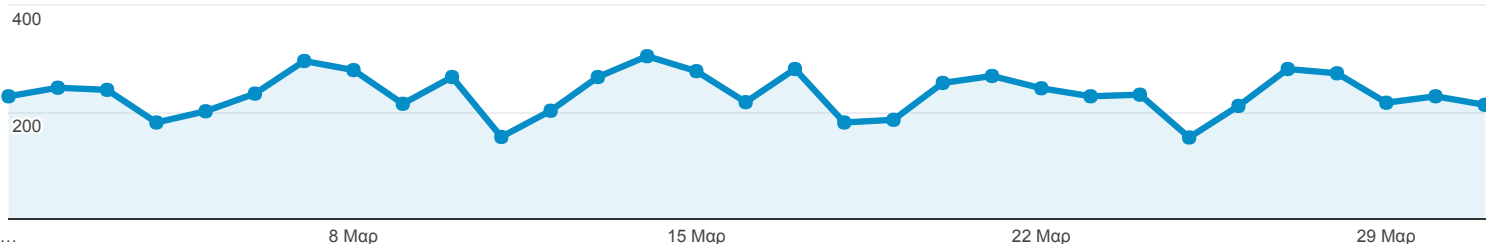

1 Μαρ 2017 - 31 Μαρ 2017

Επισκόπηση κοινού

Όλοι οι χρήστες
100,00% Περίοδοι σύνδεσης

Επισκόπηση

● Περίοδοι σύνδεσης

Περίοδοι σύνδεσης

7.277

Χρήστες

5.860

Προβολές σελίδας

13.941

Σελίδες / περίοδο σύνδεσης

1,92

Μέση διάρκεια περιόδου σύνδεσης

00:01:46

Ποσοστό εγκατάλειψης

64,63%

% Νέες περιοδοι σύνδεσης

74,69%

■ New Visitor ■ Returning Visitor

Γλώσσα	Περίοδοι σύνδεσης	% Περίοδοι σύνδεσης
1. el	3.832	52,66%
2. el-gr	1.810	24,87%
3. en-us	1.340	18,41%
4. en-gb	192	2,64%
5. de	16	0,22%
6. en	10	0,14%
7. tr	10	0,14%
8. fr	7	0,10%
9. bg	5	0,07%
10. de-de	5	0,07%