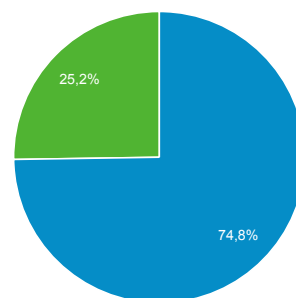

5.860

Προβολές σελίδας

13.941

Σελίδες / περίοδο σύνδεσης

1,92

Μέση διάρκεια περιόδου σύνδεσης

00:01:46

Ποσοστό εγκατάλειψης

64,63%

% Νέες περιοδοι σύνδεσης

74,69%

■ New Visitor ■ Returning Visitor

Γλώσσα	Περίοδοι σύνδεσης	% Περίοδοι σύνδεσης
1. el	3.832	52,66%
2. el-gr	1.810	24,87%
3. en-us	1.340	18,41%
4. en-gb	192	2,64%
5. de	16	0,22%
6. en	10	0,14%
7. tr	10	0,14%
8. fr	7	0,10%
9. bg	5	0,07%
10. de-de	5	0,07%