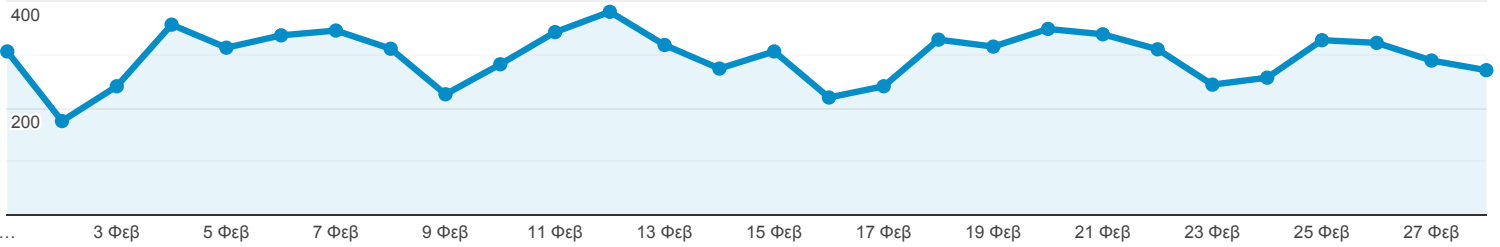

Επισκόπηση κοινού

Όλοι οι χρήστες
100,00% Χρήστες

1 Φεβ 2019 - 28 Φεβ 2019

Επισκόπηση

Περίοδοι σύνδεσης

Χρήστες
6.923

Νέοι χρήστες
6.542

Περίοδοι σύνδεσης
8.322

Αριθμός περιόδων σύνδεσης ανά χρήστη
1,20

Προβολές σελίδας
14.380

Σελίδες / περίοδο σύνδεσης
1,73

Μέση διάρκεια περιόδου σύνδεσης
00:01:36

Ποσοστό εγκατάλειψης
65,89%

■ New Visitor ■ Returning Visitor

Γλώσσα	Χρήστες	% Χρήστες
1. el-gr	4.370	62,41%
2. el	1.226	17,51%
3. en-us	1.081	15,44%
4. en-gb	177	2,53%
5. el-cy	22	0,31%
6. en	22	0,31%
7. de-de	19	0,27%
8. tr-tr	9	0,13%
9. ko	7	0,10%
10. es-es	6	0,09%