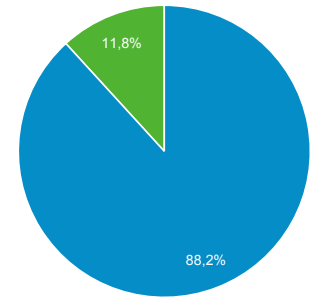

Αριθμός περιόδων σύνδεσης ανά χρήστη
1,20

Προβολές σελίδας
14.380

Σελίδες / περίοδο σύνδεσης
1,73

Μέση διάρκεια περιόδου σύνδεσης
00:01:36

Ποσοστό εγκατάλειψης
65,89%

■ New Visitor ■ Returning Visitor

Γλώσσα	Χρήστες	% Χρήστες
1. el-gr	4.370	62,41%
2. el	1.226	17,51%
3. en-us	1.081	15,44%
4. en-gb	177	2,53%
5. el-cy	22	0,31%
6. en	22	0,31%
7. de-de	19	0,27%
8. tr-tr	9	0,13%
9. ko	7	0,10%
10. es-es	6	0,09%