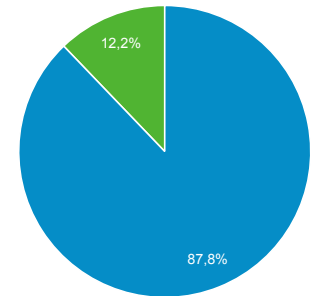

Επισκόπηση κοινού

Όλοι οι χρήστες
100,00% Χρήστες

1 Φεβ 2018 - 28 Φεβ 2018

Επισκόπηση

Χρήστες
5.113

Νέοι χρήστες
4.744

Περίοδοι σύνδεσης
6.406

Αριθμός περιόδων σύνδεσης ανά χρήστη
1,25

Προβολές σελίδας
11.939

Σελίδες / περίοδο σύνδεσης
1,86

Μέση διάρκεια περιόδου σύνδεσης
00:01:44

Ποσοστό εγκατάλειψης
63,91%

■ New Visitor ■ Returning Visitor

Γλώσσα	Χρήστες	% Χρήστες
1. el	2.983	58,34%
2. el-gr	962	18,81%
3. en-us	938	18,35%
4. en-gb	145	2,84%
5. de	12	0,23%
6. ko	9	0,18%
7. el-cy	7	0,14%
8. fr	7	0,14%
9. c	5	0,10%
10. de-de	5	0,10%