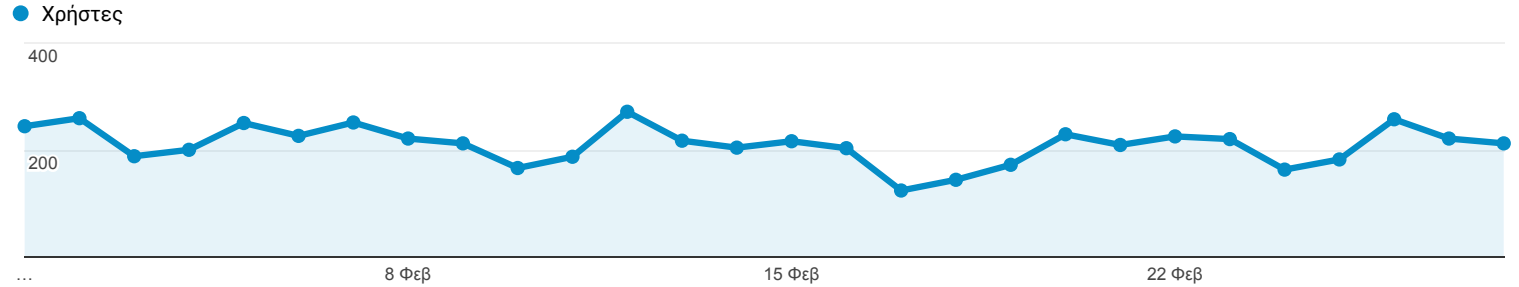

Επισκόπηση κοινού

Όλοι οι χρήστες
100,00% Χρήστες

1 Φεβ 2018 - 28 Φεβ 2018

Επισκόπηση

Χρήστες
5.113

Νέοι χρήστες
4.744

Περίοδοι σύνδεσης
6.406

Αριθμός περιόδων σύνδεσης ανά χρήστη
1,25

Προβολές σελίδας
11.939

Σελίδες / περίοδο σύνδεσης
1,86

Μέση διάρκεια περιόδου σύνδεσης
00:01:44

Ποσοστό εγκατάλειψης
63,91%

■ New Visitor ■ Returning Visitor

Γλώσσα	Χρήστες	% Χρήστες
1. el	2.983	58,34%
2. el-gr	962	18,81%
3. en-us	938	18,35%
4. en-gb	145	2,84%
5. de	12	0,23%
6. ko	9	0,18%
7. el-cy	7	0,14%
8. fr	7	0,14%
9. c	5	0,10%
10. de-de	5	0,10%