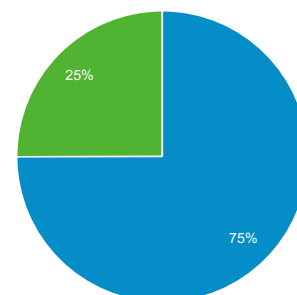

### Επισκόπηση

● Περίοδοι σύνδεσης

Περίοδοι σύνδεσης

7.050

Χρήστες

5.695

Προβολές σελίδας

13.433

Σελίδες / περίοδο σύνδεσης

1,91

Μέση διάρκεια περιόδου σύνδεσης

00:01:45

Ποσοστό εγκατάλειψης

65,46%

% Νέες περιοδοι σύνδεσης

74,88%

■ New Visitor ■ Returning Visitor

Γλώσσα	Περίοδοι σύνδεσης	% Περίοδοι σύνδεσης
1. el	3.595	50,99%
2. el-gr	1.865	26,45%
3. en-us	1.298	18,41%
4. en-gb	184	2,61%
5. de	14	0,20%
6. en	10	0,14%
7. de-de	8	0,11%
8. el-cy	8	0,11%
9. c	7	0,10%
10. tr	7	0,10%