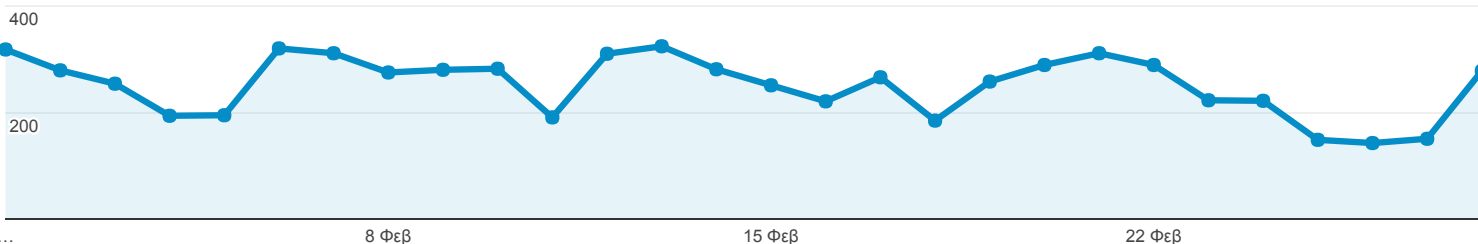

## Επισκόπηση κοινού

Όλοι οι χρήστες  
100,00% Περίοδοι σύνδεσης

### Επισκόπηση

● Περίοδοι σύνδεσης

Περίοδοι σύνδεσης

7.050

Χρήστες

5.695

Προβολές σελίδας

13.433

Σελίδες / περίοδο σύνδεσης

1,91

Μέση διάρκεια περιόδου σύνδεσης

00:01:45

Ποσοστό εγκατάλειψης

65,46%

% Νέες περιοδοι σύνδεσης

74,88%