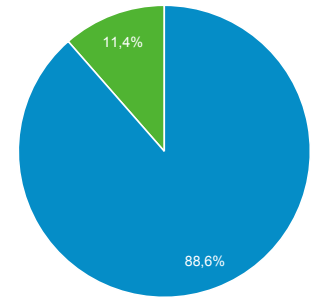

Αριθμός περιόδων σύνδεσης ανά χρήστη
1,19

Προβολές σελίδας
15.919

Σελίδες / περίοδο σύνδεσης
1,66

Μέση διάρκεια περιόδου σύνδεσης
00:01:32

Ποσοστό εγκατάλειψης
65,91%

■ New Visitor ■ Returning Visitor

Γλώσσα	Χρήστες	% Χρήστες
1. el-gr	4.976	61,91%
2. el	1.356	16,87%
3. en-us	1.348	16,77%
4. en-gb	189	2,35%
5. de-de	30	0,37%
6. en	26	0,32%
7. el-cy	25	0,31%
8. de	11	0,14%
9. pt-br	11	0,14%
10. ko	7	0,09%