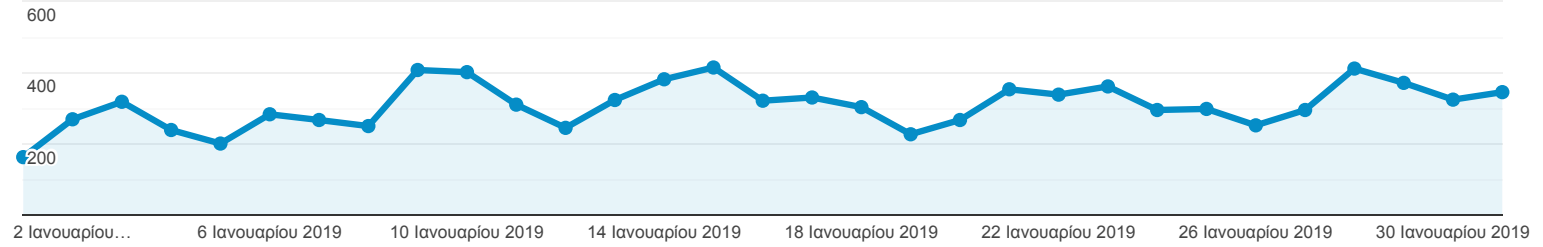

Επισκόπηση κοινού

Όλοι οι χρήστες
100,00% Χρήστες

1 Ιαν 2019 - 31 Ιαν 2019

Επισκόπηση

Περίοδοι σύνδεσης

Χρήστες
8.020

Νέοι χρήστες
7.569

Περίοδοι σύνδεσης
9.562

Αριθμός περιόδων σύνδεσης ανά χρήστη
1,19

Προβολές σελίδας
15.919

Σελίδες / περίοδο σύνδεσης
1,66

Μέση διάρκεια περιόδου σύνδεσης
00:01:32

Ποσοστό εγκατάλειψης
65,91%

■ New Visitor ■ Returning Visitor

Γλώσσα	Χρήστες	% Χρήστες
1. el-gr	4.976	61,91%
2. el	1.356	16,87%
3. en-us	1.348	16,77%
4. en-gb	189	2,35%
5. de-de	30	0,37%
6. en	26	0,32%
7. el-cy	25	0,31%
8. de	11	0,14%
9. pt-br	11	0,14%
10. ko	7	0,09%