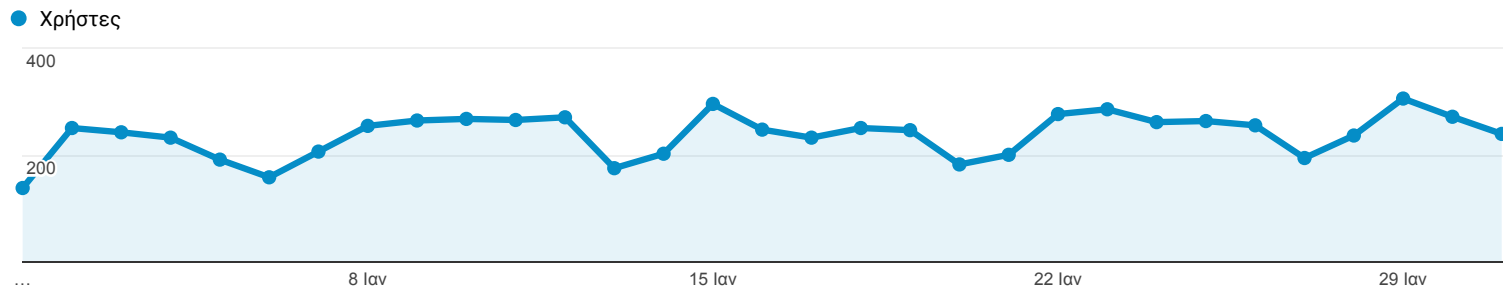

Επισκόπηση κοινού

Όλοι οι χρήστες
100,00% Χρήστες

1 Ιαν 2018 - 31 Ιαν 2018

Επισκόπηση

Χρήστες
6.418

Νέοι χρήστες
5.964

Περίοδοι σύνδεσης
7.904

Αριθμός περιόδων σύνδεσης ανά χρήστη
1,23

Προβολές σελίδας
14.234

Σελίδες / περίοδο σύνδεσης
1,80

Μέση διάρκεια περιόδου σύνδεσης
00:01:33

Ποσοστό εγκατάλειψης
66,19%

■ New Visitor ■ Returning Visitor

Γλώσσα	Χρήστες	% Χρήστες
1. el	3.767	58,89%
2. el-gr	1.337	20,90%
3. en-us	1.027	16,05%
4. en-gb	170	2,66%
5. de	21	0,33%
6. ko	11	0,17%
7. el-cy	10	0,16%
8. en	8	0,13%
9. de-de	7	0,11%
10. ru	6	0,09%