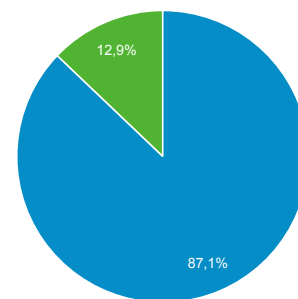

Επισκόπηση κοινού

Όλοι οι χρήστες
100,00% Χρήστες

1 Ιαν 2018 - 31 Ιαν 2018

Επισκόπηση

Χρήστες
6.418

Νέοι χρήστες
5.964

Περίοδοι σύνδεσης
7.904

Αριθμός περιόδων σύνδεσης ανά χρήστη
1,23

Προβολές σελίδας
14.234

Σελίδες / περίοδο σύνδεσης
1,80

Μέση διάρκεια περιόδου σύνδεσης
00:01:33

Ποσοστό εγκατάλειψης
66,19%

■ New Visitor ■ Returning Visitor

Γλώσσα	Χρήστες	% Χρήστες
1. el	3.767	58,89%
2. el-gr	1.337	20,90%
3. en-us	1.027	16,05%
4. en-gb	170	2,66%
5. de	21	0,33%
6. ko	11	0,17%
7. el-cy	10	0,16%
8. en	8	0,13%
9. de-de	7	0,11%
10. ru	6	0,09%