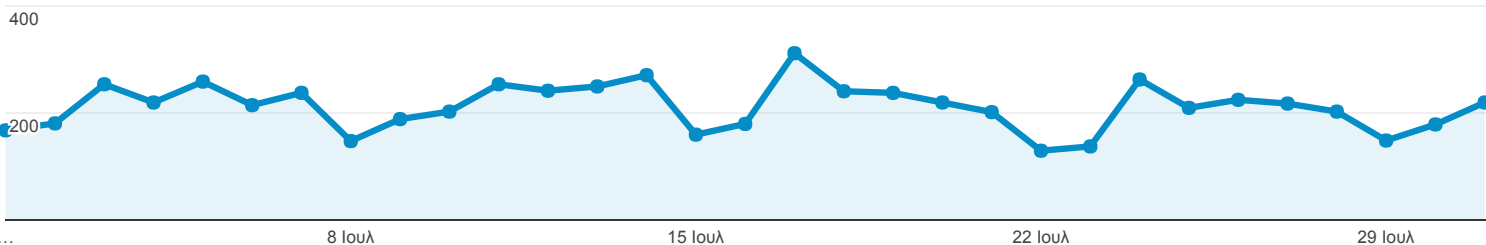

## Επισκόπηση κοινού

Όλοι οι χρήστες  
100,00% Περίοδοι σύνδεσης

### Επισκόπηση

● Περίοδοι σύνδεσης

Περίοδοι σύνδεσης

6.549

Χρήστες

5.301

Προβολές σελίδας

10.660

Σελίδες / περίοδο σύνδεσης

1,63

Μέση διάρκεια περιόδου σύνδεσης

00:01:23

Ποσοστό εγκατάλειψης

68,61%

■ New Visitor ■ Returning Visitor

% Νέες περιόδοι σύνδεσης