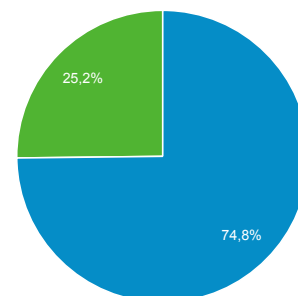

### Επισκόπηση

● Περίοδοι σύνδεσης

Περίοδοι σύνδεσης

6.549

Χρήστες

5.301

Προβολές σελίδας

10.660

Σελίδες / περίοδο σύνδεσης

1,63

Μέση διάρκεια περιόδου σύνδεσης

00:01:23

Ποσοστό εγκατάλειψης

68,61%

■ New Visitor ■ Returning Visitor

% Νέες περιόδοι σύνδεσης

74,70%

Γλώσσα	Περίοδοι σύνδεσης	% Περίοδοι σύνδεσης
1. el	3.514	53,66%
2. el-gr	1.620	24,74%
3. en-us	1.111	16,96%
4. en-gb	164	2,50%
5. en	23	0,35%
6. es	14	0,21%
7. de	11	0,17%
8. ko	10	0,15%
9. de-de	9	0,14%
10. el-cy	7	0,11%