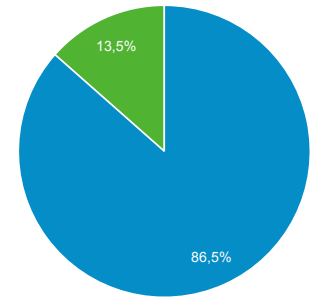

Αριθμός περιόδων σύνδεσης ανά χρήστη
1,71

Προβολές σελίδας
24.222

Σελίδες / περίοδο σύνδεσης
1,55

Μέση διάρκεια περιόδου σύνδεσης
00:01:20

Ποσοστό εγκατάλειψης
39,00%

■ New Visitor ■ Returning Visitor

Γλώσσα	Χρήστες	% Χρήστες
1. el-gr	5.858	63,45%
2. en-us	1.592	17,24%
3. el	1.260	13,65%
4. en-gb	255	2,76%
5. ko	87	0,94%
6. en	30	0,32%
7. de-de	24	0,26%
8. el-cy	21	0,23%
9. zh-cn	15	0,16%
10. tr-tr	13	0,14%