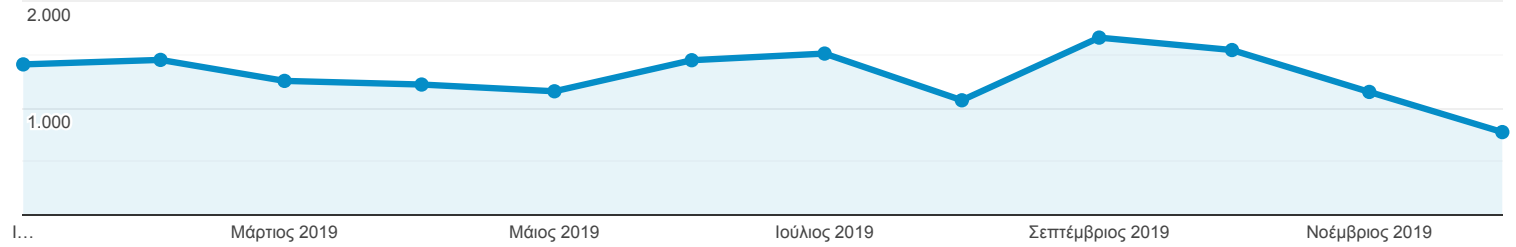

Επισκόπηση κοινού

Όλοι οι χρήστες
100,00% Χρήστες

1 Ιαν 2019 - 31 Δεκ 2019

Επισκόπηση

● Περίοδοι σύνδεσης

Χρήστες
9.174

Νέοι χρήστες
8.976

Περίοδοι σύνδεσης
15.657

Αριθμός περιόδων σύνδεσης ανά χρήστη
1,71

Προβολές σελίδας
24.222

Σελίδες / περίοδο σύνδεσης
1,55

Μέση διάρκεια περιόδου σύνδεσης
00:01:20

Ποσοστό εγκατάλειψης
39,00%

■ New Visitor ■ Returning Visitor

Γλώσσα	Χρήστες	% Χρήστες
1. el-gr	5.858	63,45%
2. en-us	1.592	17,24%
3. el	1.260	13,65%
4. en-gb	255	2,76%
5. ko	87	0,94%
6. en	30	0,32%
7. de-de	24	0,26%
8. el-cy	21	0,23%
9. zh-cn	15	0,16%
10. tr-tr	13	0,14%