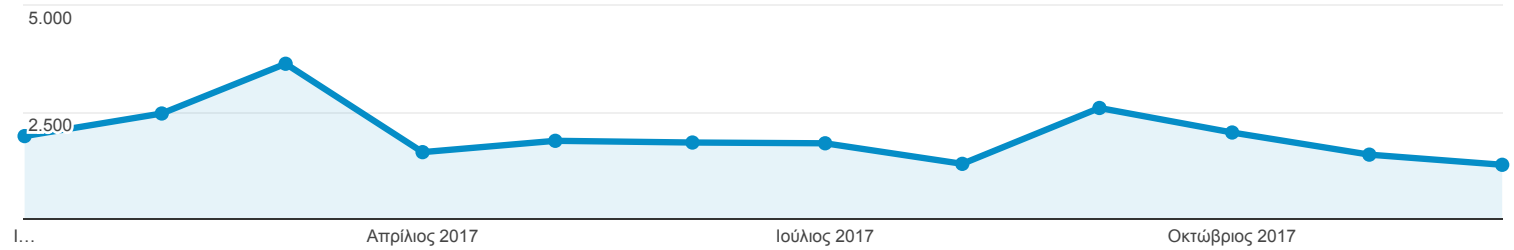

Επισκόπηση κοινού

Όλοι οι χρήστες
100,00% Περίοδοι σύνδεσης

1 Ιαν 2017 - 31 Δεκ 2017

Επισκόπηση

Περίοδοι σύνδεσης

Περίοδοι σύνδεσης

23.625

Χρήστες

10.589

Προβολές σελίδας

37.542

Σελίδες / περίοδο σύνδεσης

1,59

Μέση διάρκεια περιόδου σύνδεσης

00:01:54

Ποσοστό εγκατάλειψης