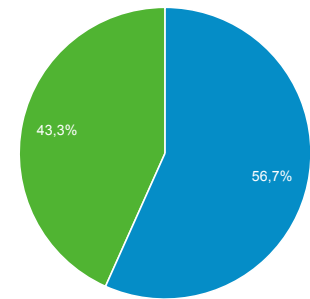

10.589

Προβολές σελίδας

37.542

Σελίδες / περίοδο σύνδεσης

1,59

Μέση διάρκεια περιόδου σύνδεσης

00:01:54

Ποσοστό εγκατάλειψης

33,35%

% Νέες περιοδοι σύνδεσης

43,28%

Returning Visitor New Visitor

Γλώσσα	Περίοδοι σύνδεσης	% Περίοδοι σύνδεσης
1. el	11.966	50,65%
2. el-gr	5.951	25,19%
3. en-us	5.105	21,61%
4. en-gb	364	1,54%
5. ko	37	0,16%
6. en	35	0,15%
7. de	23	0,10%
8. fr	20	0,08%
9. de-de	17	0,07%
10. tr	14	0,06%