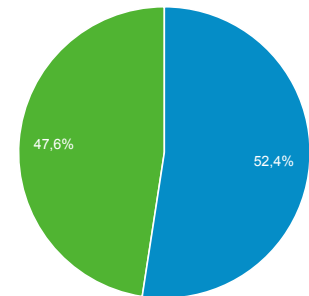

15.812

Προβολές σελίδας

53.034

Σελίδες / περίοδο σύνδεσης

1,66

Μέση διάρκεια περιόδου σύνδεσης

00:01:58

Ποσοστό εγκατάλειψης

37,02%

% Νέες περιοδοι σύνδεσης

47,54%

Returning Visitor New Visitor

Γλώσσα	Περίοδοι σύνδεσης	% Περίοδοι σύνδεσης
1. el	15.779	49,35%
2. el-gr	8.500	26,59%
3. en-us	6.489	20,30%
4. en-gb	480	1,50%
5. de	382	1,19%
6. en	118	0,37%
7. tr	30	0,09%
8. de-de	20	0,06%
9. sv-se	17	0,05%
10. fr	16	0,05%