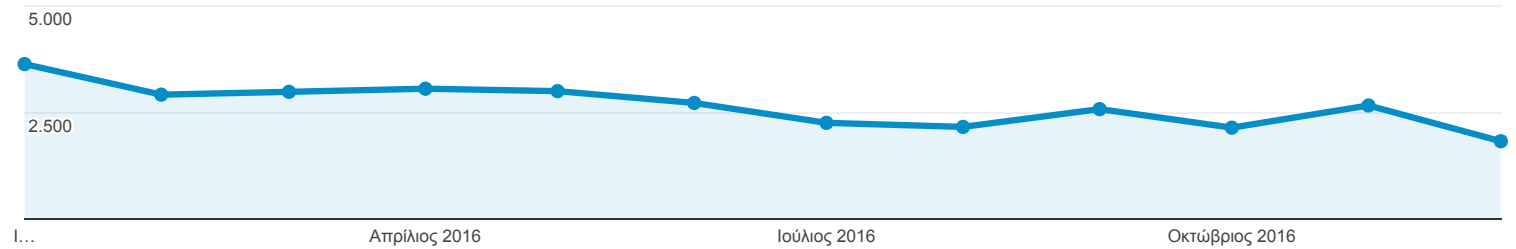

1 Ιαν 2016 - 31 Δεκ 2016

Επισκόπηση κοινού

Όλοι οι χρήστες
100,00% Περίοδοι σύνδεσης

Επισκόπηση

Περίοδοι σύνδεσης

Περίοδοι σύνδεσης

31.971

Χρήστες

15.812

Προβολές σελίδας

53.034

Σελίδες / περίοδο σύνδεσης

1,66

Μέση διάρκεια περιόδου σύνδεσης

00:01:58

Ποσοστό εγκατάλειψης

37,02%

% Νέες περιοδοι σύνδεσης

47,54%

Returning Visitor New Visitor

Γλώσσα	Περίοδοι σύνδεσης	% Περίοδοι σύνδεσης
1. el	15.779	49,35%
2. el-gr	8.500	26,59%
3. en-us	6.489	20,30%
4. en-gb	480	1,50%
5. de	382	1,19%
6. en	118	0,37%
7. tr	30	0,09%
8. de-de	20	0,06%
9. sv-se	17	0,05%
10. fr	16	0,05%