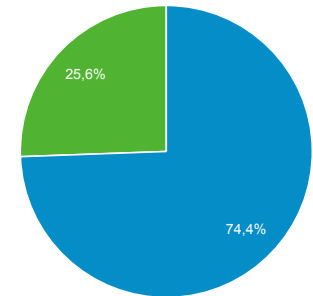

623

Περίοδοι σύνδεσης

1.317

Αριθμός περιόδων σύνδεσης ανά χρήστη

1,70

Προβολές σελίδας

1.983

Σελίδες / περίοδο σύνδεσης

1,51

Μέση διάρκεια περιόδου σύνδεσης

00:01:33

Ποσοστό εγκατάλειψης

38,80%

New Visitor Returning Visitor

Γλώσσα

Γλώσσα	Χρήστες	% Χρήστες
1. el-gr	458	59,02%
2. en-us	163	21,01%
3. el	88	11,34%
4. en-gb	19	2,45%
5. pt-br	17	2,19%
6. ko	5	0,64%
7. de-de	3	0,39%
8. en	3	0,39%
9. fr-fr	3	0,39%
10. el-us	2	0,26%