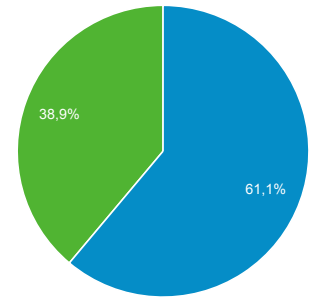

646

Προβολές σελίδας

2.000

Σελίδες / περίοδο σύνδεσης

1,58

Μέση διάρκεια περιόδου σύνδεσης

00:01:46

Ποσοστό εγκατάλειψης

30,75%

% Νέες περιοδοι σύνδεσης

38,81%

Returning Visitor New Visitor

| Γλώσσα | Περίοδοι σύνδεσης | % Περίοδοι σύνδεσης |
|--------------|-------------------|---------------------|
| 1. el | 584 | 46,17% |
| 2. en-us | 351 | 27,75% |
| 3. el-gr | 285 | 22,53% |
| 4. en-gb | 28 | 2,21% |
| 5. ko | 5 | 0,40% |
| 6. en | 3 | 0,24% |
| 7. (not set) | 2 | 0,16% |
| 8. sv | 2 | 0,16% |
| 9. bg | 1 | 0,08% |
| 10. de | 1 | 0,08% |