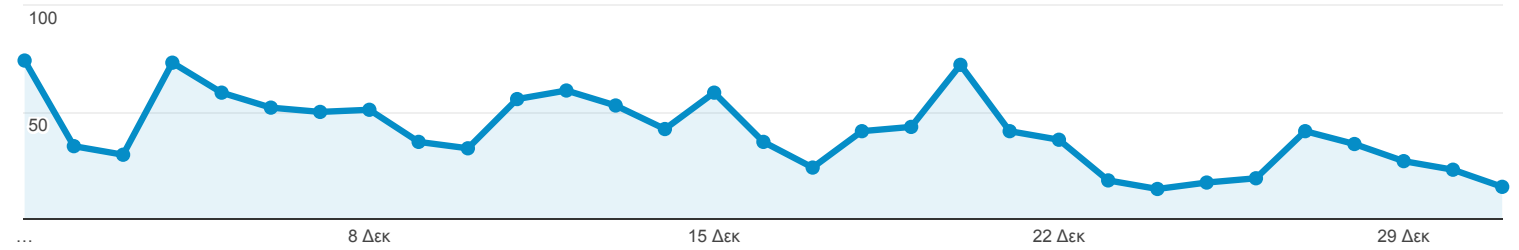

Επισκόπηση κοινού

Όλοι οι χρήστες
100,00% Περίοδοι σύνδεσης

1 Δεκ 2017 - 31 Δεκ 2017

Επισκόπηση

Περίοδοι σύνδεσης

Περίοδοι σύνδεσης

1.265

Χρήστες

646

Προβολές σελίδας

2.000

Σελίδες / περίοδο σύνδεσης

1,58

Μέση διάρκεια περιόδου σύνδεσης

00:01:46

Ποσοστό εγκατάλειψης