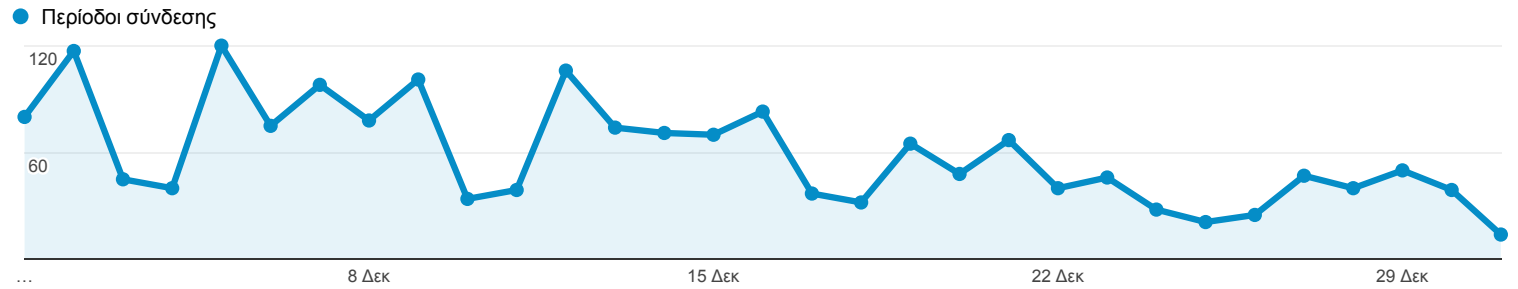

1 Δεκ 2016 - 31 Δεκ 2016

Επισκόπηση κοινού

Όλοι οι χρήστες
100,00% Περίοδοι σύνδεσης

Επισκόπηση

Περίοδοι σύνδεσης

1.830

Χρήστες

988

Προβολές σελίδας

3.312

Σελίδες / περίοδο σύνδεσης

1,81

Μέση διάρκεια περιόδου σύνδεσης

00:02:45

Ποσοστό εγκατάλειψης

33,88%

% Νέες περιοδοι σύνδεσης

43,17%

Returning Visitor New Visitor

Γλώσσα	Περίοδοι σύνδεσης	% Περίοδοι σύνδεσης
1. el	1.004	54,86%
2. el-gr	469	25,63%
3. en-us	321	17,54%
4. en-gb	16	0,87%
5. de	8	0,44%
6. de-de	2	0,11%
7. en	2	0,11%
8. tr	2	0,11%
9. (not set)	1	0,05%
10. es	1	0,05%