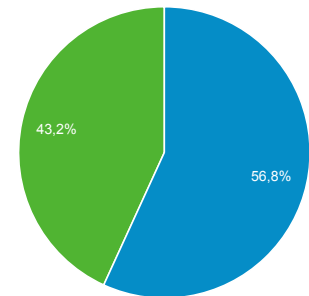

Προβολές σελίδας

3.312

Σελίδες / περίοδο σύνδεσης

1,81

Μέση διάρκεια περιόδου σύνδεσης

00:02:45

Ποσοστό εγκατάλειψης

33,88%

% Νέες περιοδοι σύνδεσης

43,17%

Returning Visitor New Visitor

Γλώσσα	Περίοδοι σύνδεσης	% Περίοδοι σύνδεσης
1. el	1.004	54,86%
2. el-gr	469	25,63%
3. en-us	321	17,54%
4. en-gb	16	0,87%
5. de	8	0,44%
6. de-de	2	0,11%
7. en	2	0,11%
8. tr	2	0,11%
9. (not set)	1	0,05%
10. es	1	0,05%