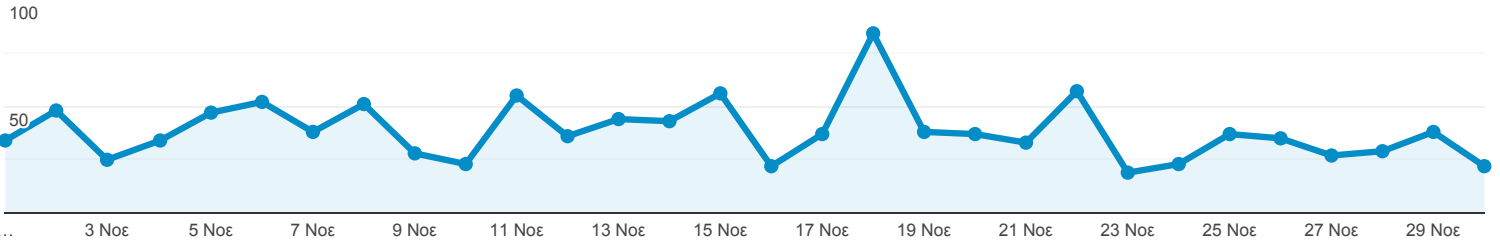

Επισκόπηση κοινού

Όλοι οι χρήστες
100,00% Χρήστες

1 Νοε 2019 - 30 Νοε 2019

Επισκόπηση

Περίοδοι σύνδεσης

Χρήστες

770

Νέοι χρήστες

666

Περίοδοι σύνδεσης

1.152

Αριθμός περιόδων σύνδεσης ανά χρήστη

1,50

Προβολές σελίδας

1.848

Σελίδες / περίοδο σύνδεσης