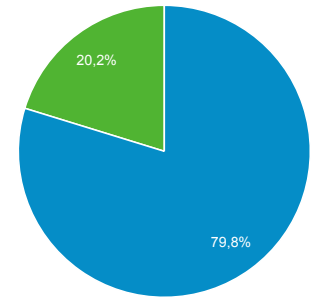

666

Περίοδοι σύνδεσης

1.152

Αριθμός περιόδων σύνδεσης ανά χρήστη

1,50

Προβολές σελίδας

1.848

Σελίδες / περίοδο σύνδεσης

1,60

Μέση διάρκεια περιόδου σύνδεσης

00:01:21

Ποσοστό εγκατάλειψης

39,67%

■ New Visitor ■ Returning Visitor

Γλώσσα

Γλώσσα	Χρήστες	% Χρήστες
1. el-gr	531	68,78%
2. en-us	141	18,26%
3. el	60	7,77%
4. en-gb	21	2,72%
5. ko	6	0,78%
6. el-cy	3	0,39%
7. en	3	0,39%
8. de-de	1	0,13%
9. el-de	1	0,13%
10. en-de	1	0,13%