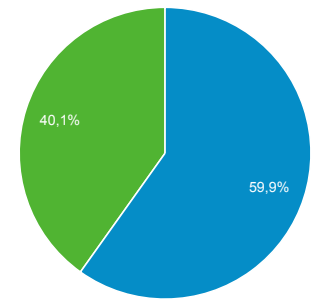

761

Προβολές σελίδας

2.448

Σελίδες / περίοδο σύνδεσης

1,63

Μέση διάρκεια περιόδου σύνδεσης

00:01:37

Ποσοστό εγκατάλειψης

32,49%

% Νέες περιοδοι σύνδεσης

40,15%

Returning Visitor New Visitor

Γλώσσα	Περίοδοι σύνδεσης	% Περίοδοι σύνδεσης
1. el	770	51,26%
2. el-gr	351	23,37%
3. en-us	343	22,84%
4. en-gb	19	1,26%
5. en	9	0,60%
6. ko	4	0,27%
7. fr	3	0,20%
8. tr-tr	2	0,13%
9. de	1	0,07%