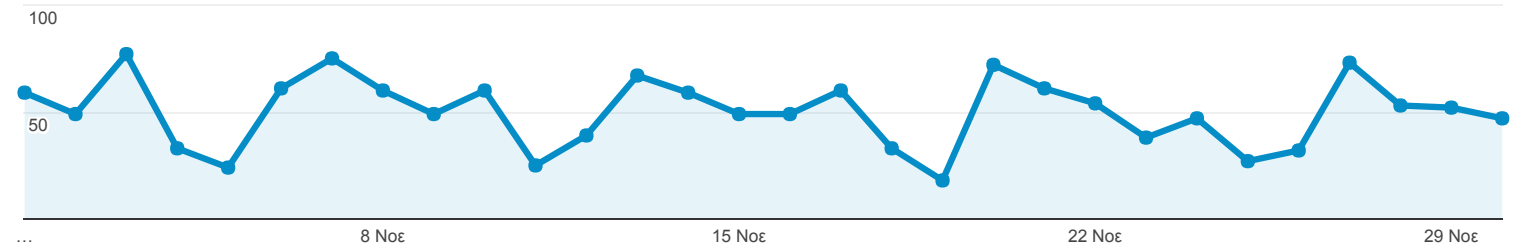

Επισκόπηση κοινού

Όλοι οι χρήστες
100,00% Περίοδοι σύνδεσης

1 Νοε 2017 - 30 Νοε 2017

Επισκόπηση

Περίοδοι σύνδεσης

Περίοδοι σύνδεσης

1.502

Χρήστες

761

Προβολές σελίδας

2.448

Σελίδες / περίοδο σύνδεσης

1,63

Μέση διάρκεια περιόδου σύνδεσης

00:01:37

Ποσοστό εγκατάλειψης

32,49%

% Νέες περιοδοι σύνδεσης

40,15%

Returning Visitor New Visitor

Γλώσσα	Περίοδοι σύνδεσης	% Περίοδοι σύνδεσης
1. el	770	51,26%
2. el-gr	351	23,37%
3. en-us	343	22,84%
4. en-gb	19	1,26%
5. en	9	0,60%
6. ko	4	0,27%
7. fr	3	0,20%
8. tr-tr	2	0,13%
9. de	1	0,07%