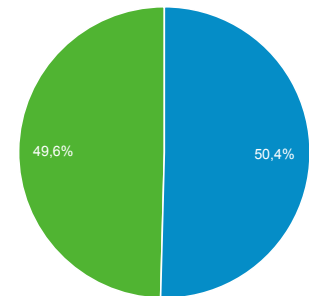

1.581

Προβολές σελίδας

4.433

Σελίδες / περίοδο σύνδεσης

1,66

Μέση διάρκεια περιόδου σύνδεσης

00:02:00

Ποσοστό εγκατάλειψης

33,08%

% Νέες περιοδοι σύνδεσης

50,38%

■ New Visitor ■ Returning Visitor

Γλώσσα	Περίοδοι σύνδεσης	% Περίοδοι σύνδεσης
1. el	1.397	52,40%
2. el-gr	704	26,41%
3. en-us	488	18,30%
4. en-gb	50	1,88%
5. de	7	0,26%
6. tr	4	0,15%
7. el-cy	2	0,08%
8. en	2	0,08%
9. fr-fr	2	0,08%
10. ru	2	0,08%