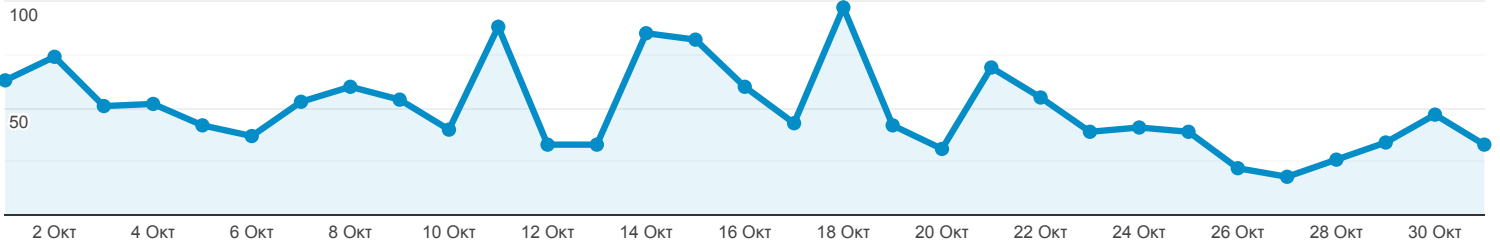

Επισκόπηση κοινού

Όλοι οι χρήστες
100,00% Χρήστες

1 Οκτ 2019 - 31 Οκτ 2019

Επισκόπηση

Περίοδοι σύνδεσης

Χρήστες

1.055

Νέοι χρήστες

922

Περίοδοι σύνδεσης

1.543

Αριθμός περιόδων σύνδεσης ανά χρήστη

1,46

Προβολές σελίδας

2.520

Σελίδες / περίοδο σύνδεσης

1,63

Μέση διάρκεια περιόδου σύνδεσης

00:01:30

Ποσοστό εγκατάλειψης

40,51%

New Visitor Returning Visitor

Γλώσσα

Γλώσσα	Χρήστες	% Χρήστες
1. el-gr	706	66,60%
2. en-us	186	17,55%
3. el	98	9,25%
4. en-gb	33	3,11%
5. ko	9	0,85%
6. en	8	0,75%
7. zh-cn	6	0,57%
8. (not set)	2	0,19%
9. el-cy	2	0,19%
10. en-gr	2	0,19%