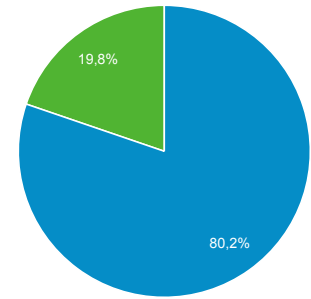

922

Περίοδοι σύνδεσης

1.543

Αριθμός περιόδων σύνδεσης ανά χρήστη

1,46

Προβολές σελίδας

2.520

Σελίδες / περίοδο σύνδεσης

1,63

Μέση διάρκεια περιόδου σύνδεσης

00:01:30

Ποσοστό εγκατάλειψης

40,51%

New Visitor Returning Visitor

Γλώσσα

Γλώσσα	Χρήστες	% Χρήστες
1. el-gr	706	66,60%
2. en-us	186	17,55%
3. el	98	9,25%
4. en-gb	33	3,11%
5. ko	9	0,85%
6. en	8	0,75%
7. zh-cn	6	0,57%
8. (not set)	2	0,19%
9. el-cy	2	0,19%
10. en-gr	2	0,19%