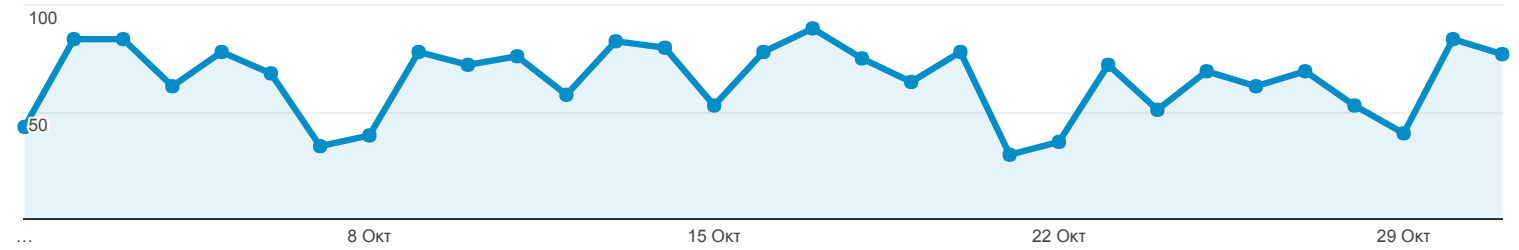

Επισκόπηση κοινού

Όλοι οι χρήστες
100,00% Περίοδοι σύνδεσης

1 Οκτ 2017 - 31 Οκτ 2017

Επισκόπηση

Περίοδοι σύνδεσης

Περίοδοι σύνδεσης

2.019

Χρήστες

1.060

Προβολές σελίδας

3.223

Σελίδες / περίοδο σύνδεσης

1,60

Μέση διάρκεια περιόδου σύνδεσης

00:01:43

Ποσοστό εγκατάλειψης

34,72%

% Νέες περιοδοι σύνδεσης

42,00%

Returning Visitor New Visitor

Γλώσσα	Περίοδοι σύνδεσης	% Περίοδοι σύνδεσης
1. el	1.017	50,37%
2. el-gr	519	25,71%
3. en-us	448	22,19%
4. en-gb	20	0,99%
5. en	3	0,15%
6. ko	3	0,15%
7. ru	2	0,10%
8. (not set)	1	0,05%
9. c	1	0,05%
10. en-au	1	0,05%