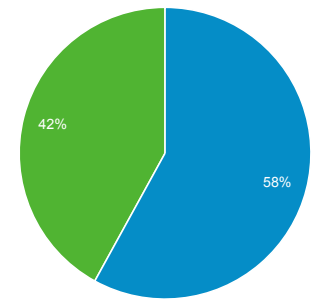

1.060

Προβολές σελίδας

3.223

Σελίδες / περίοδο σύνδεσης

1,60

Μέση διάρκεια περιόδου σύνδεσης

00:01:43

Ποσοστό εγκατάλειψης

34,72%

% Νέες περιοδοι σύνδεσης

42,00%

Returning Visitor New Visitor

Γλώσσα	Περίοδοι σύνδεσης	% Περίοδοι σύνδεσης
1. el	1.017	50,37%
2. el-gr	519	25,71%
3. en-us	448	22,19%
4. en-gb	20	0,99%
5. en	3	0,15%
6. ko	3	0,15%
7. ru	2	0,10%
8. (not set)	1	0,05%
9. c	1	0,05%
10. en-au	1	0,05%