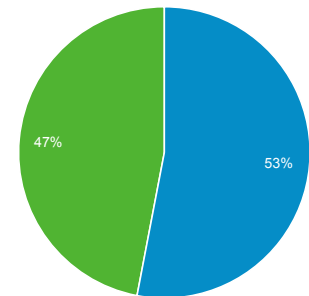

1.226

Προβολές σελίδας

3.779

Σελίδες / περίοδο σύνδεσης

1,76

Μέση διάρκεια περιόδου σύνδεσης

00:02:22

Ποσοστό εγκατάλειψης

36,70%

% Νέες περιοδοι σύνδεσης

47,00%

■ Returning Visitor ■ New Visitor

Γλώσσα	Περίοδοι σύνδεσης	% Περίοδοι σύνδεσης
1. el	1.080	50,30%
2. el-gr	620	28,88%
3. en-us	398	18,54%
4. en-gb	28	1,30%
5. de	7	0,33%
6. es	5	0,23%
7. c	2	0,09%
8. en	2	0,09%
9. en-au	1	0,05%
10. it	1	0,05%