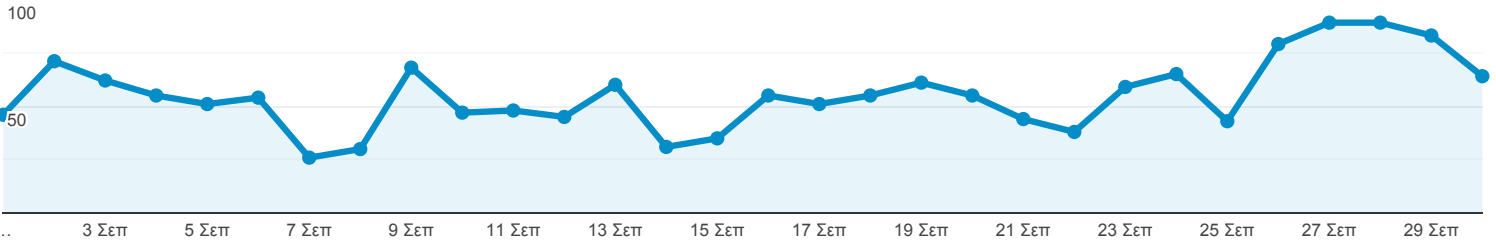

Επισκόπηση κοινού

Όλοι οι χρήστες
100,00% Χρήστες

1 Σεπ 2019 - 30 Σεπ 2019

Επισκόπηση

Περίοδοι σύνδεσης

Χρήστες

1.190

Νέοι χρήστες

1.084

Περίοδοι σύνδεσης

1.659

Αριθμός περιόδων σύνδεσης ανά χρήστη

1,39

Προβολές σελίδας

2.579

Σελίδες / περίοδο σύνδεσης

1,55

Μέση διάρκεια περιόδου σύνδεσης

00:01:14

Ποσοστό εγκατάλειψης

42,19%

New Visitor Returning Visitor

Γλώσσα

Γλώσσα	Χρήστες	% Χρήστες
1. el-gr	811	67,87%
2. el	174	14,56%
3. en-us	159	13,31%
4. en-gb	26	2,18%
5. en	6	0,50%
6. ko	5	0,42%
7. tr-tr	4	0,33%
8. el-cy	3	0,25%
9. de-de	2	0,17%
10. de	1	0,08%