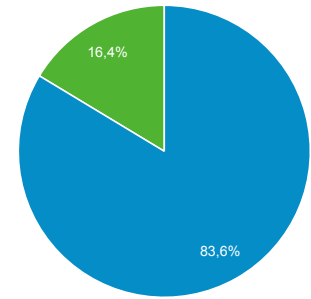

1.084

Περίοδοι σύνδεσης

1.659

Αριθμός περιόδων σύνδεσης ανά χρήστη

1,39

Προβολές σελίδας

2.579

Σελίδες / περίοδο σύνδεσης

1,55

Μέση διάρκεια περιόδου σύνδεσης

00:01:14

Ποσοστό εγκατάλειψης

42,19%

New Visitor Returning Visitor

Γλώσσα

Γλώσσα	Χρήστες	% Χρήστες
1. el-gr	811	67,87%
2. el	174	14,56%
3. en-us	159	13,31%
4. en-gb	26	2,18%
5. en	6	0,50%
6. ko	5	0,42%
7. tr-tr	4	0,33%
8. el-cy	3	0,25%
9. de-de	2	0,17%
10. de	1	0,08%