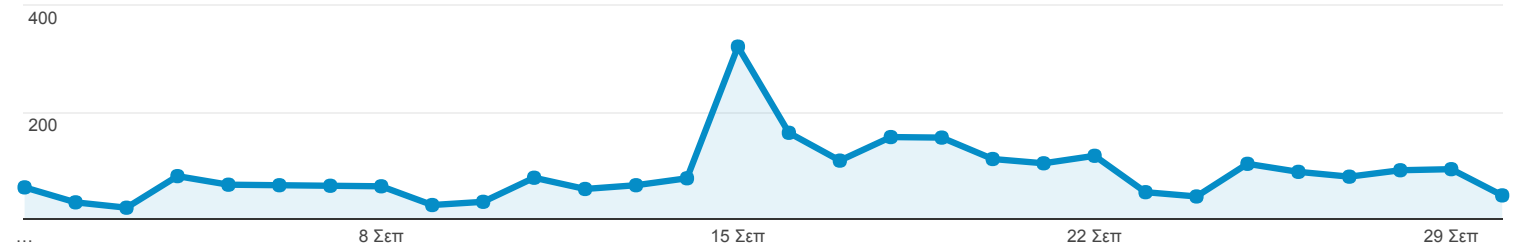

Επισκόπηση κοινού

Όλοι οι χρήστες
100,00% Περίοδοι σύνδεσης

1 Σεπ 2017 - 30 Σεπ 2017

Επισκόπηση

Περίοδοι σύνδεσης

Περίοδοι σύνδεσης

2.592

Χρήστες

1.620

Προβολές σελίδας

3.837

Σελίδες / περίοδο σύνδεσης

1,48

Μέση διάρκεια περιόδου σύνδεσης

00:01:28

Ποσοστό εγκατάλειψης