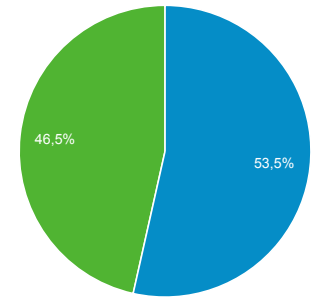

1.620

Προβολές σελίδας

3.837

Σελίδες / περίοδο σύνδεσης

1,48

Μέση διάρκεια περιόδου σύνδεσης

00:01:28

Ποσοστό εγκατάλειψης

34,14%

% Νέες περιοδοι σύνδεσης

53,51%

New Visitor Returning Visitor

Γλώσσα	Περίοδοι σύνδεσης	% Περίοδοι σύνδεσης
1. el	1.337	51,58%
2. el-gr	634	24,46%
3. en-us	570	21,99%
4. en-gb	34	1,31%
5. de-de	3	0,12%
6. de	2	0,08%
7. en	2	0,08%
8. en-gr	2	0,08%
9. ko	2	0,08%
10. tr	2	0,08%