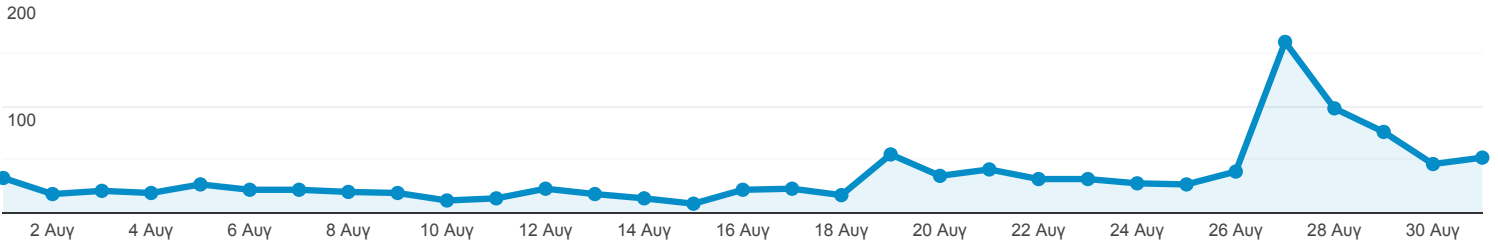

Επισκόπηση κοινού

Όλοι οι χρήστες
100,00% Χρήστες

1 Αυγ 2019 - 31 Αυγ 2019

Επισκόπηση

Περίοδοι σύνδεσης

Χρήστες

817

Νέοι χρήστες

742

Περίοδοι σύνδεσης

1.074

Αριθμός περιόδων σύνδεσης ανά χρήστη

1,31

Προβολές σελίδας

1.527

Σελίδες / περίοδο σύνδεσης