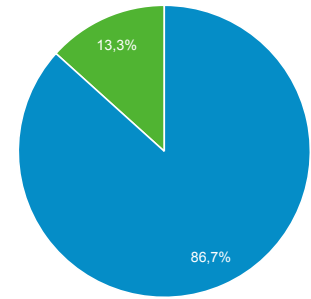

742

Περίοδοι σύνδεσης

1.074

Αριθμός περιόδων σύνδεσης ανά χρήστη

1,31

Προβολές σελίδας

1.527

Σελίδες / περίοδο σύνδεσης

1,42

Μέση διάρκεια περιόδου σύνδεσης

00:00:50

Ποσοστό εγκατάλειψης

41,25%

■ New Visitor ■ Returning Visitor

Γλώσσα

Γλώσσα	Χρήστες	% Χρήστες
1. el-gr	517	63,05%
2. el	142	17,32%
3. en-us	111	13,54%
4. en-gb	22	2,68%
5. ko	6	0,73%
6. zh-cn	6	0,73%
7. de-de	3	0,37%
8. el-cy	3	0,37%
9. de	2	0,24%
10. en	2	0,24%