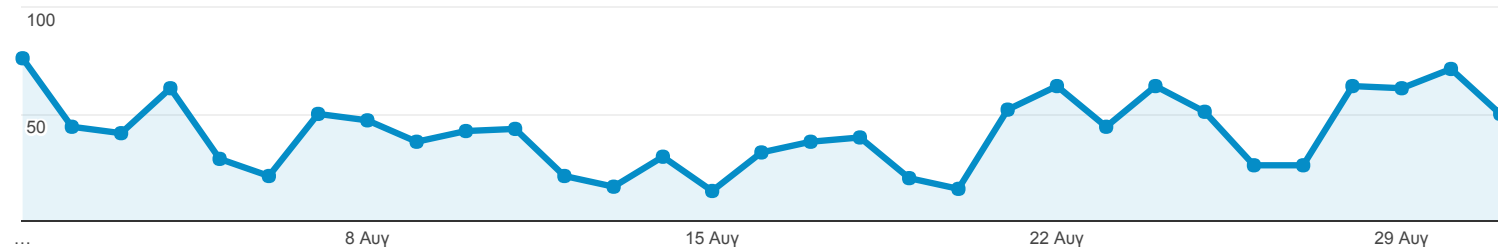

Επισκόπηση κοινού

Όλοι οι χρήστες
100,00% Περίοδοι σύνδεσης

1 Αυγ 2017 - 31 Αυγ 2017

Επισκόπηση

Περίοδοι σύνδεσης

Περίοδοι σύνδεσης

1.287

Χρήστες

650

Προβολές σελίδας

1.919

Σελίδες / περίοδο σύνδεσης

1,49

Μέση διάρκεια περιόδου σύνδεσης

00:01:39

Ποσοστό εγκατάλειψης

31,08%

% Νέες περιοδοι σύνδεσης

39,24%

Returning Visitor New Visitor

Γλώσσα	Περίοδοι σύνδεσης	% Περίοδοι σύνδεσης
1. el	591	45,92%
2. el-gr	361	28,05%
3. en-us	308	23,93%
4. en-gb	11	0,85%
5. ko	11	0,85%
6. c	1	0,08%
7. de-de	1	0,08%
8. es	1	0,08%
9. fr	1	0,08%
10. ru	1	0,08%