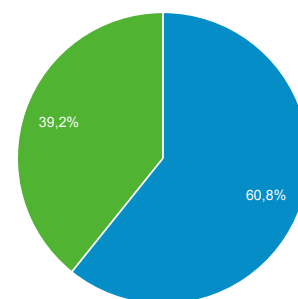

650

Προβολές σελίδας

1.919

Σελίδες / περίοδο σύνδεσης

1,49

Μέση διάρκεια περιόδου σύνδεσης

00:01:39

Ποσοστό εγκατάλειψης

31,08%

% Νέες περιοδοι σύνδεσης

39,24%

Returning Visitor New Visitor

Γλώσσα	Περίοδοι σύνδεσης	% Περίοδοι σύνδεσης
1. el	591	45,92%
2. el-gr	361	28,05%
3. en-us	308	23,93%
4. en-gb	11	0,85%
5. ko	11	0,85%
6. c	1	0,08%
7. de-de	1	0,08%
8. es	1	0,08%
9. fr	1	0,08%
10. ru	1	0,08%