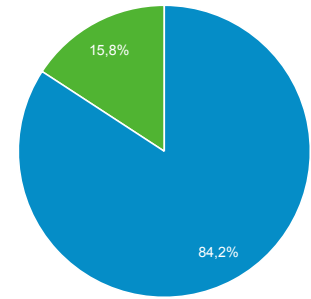

Επισκόπηση κοινού

Όλοι οι χρήστες
100,00% Χρήστες

1 Ιουλ 2019 - 31 Ιουλ 2019

Επισκόπηση

Χρήστες
1.085

Νέοι χρήστες
965

Περίοδοι σύνδεσης
1.510

Αριθμός περιόδων σύνδεσης ανά χρήστη
1,39

Προβολές σελίδας
2.367

Σελίδες / περίοδο σύνδεσης
1,57

Μέση διάρκεια περιόδου σύνδεσης
00:01:07

Ποσοστό εγκατάλειψης
39,27%

■ New Visitor ■ Returning Visitor

Γλώσσα	Χρήστες	% Χρήστες
1. el-gr	724	66,42%
2. el	185	16,97%
3. en-us	136	12,48%
4. en-gb	21	1,93%
5. ko	11	1,01%
6. de-de	4	0,37%
7. en	3	0,28%
8. de	2	0,18%
9. en-cy	1	0,09%
10. en-ie	1	0,09%