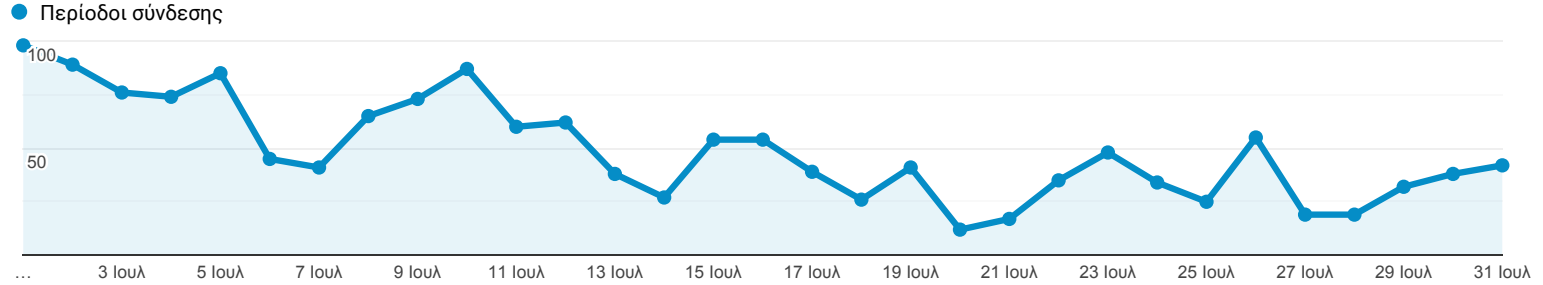

Επισκόπηση κοινού

Όλοι οι χρήστες
100,00% Χρήστες

1 Ιουλ 2019 - 31 Ιουλ 2019

Επισκόπηση

Χρήστες
1.085

Νέοι χρήστες
965

Περίοδοι σύνδεσης
1.510

Αριθμός περιόδων σύνδεσης ανά χρήστη
1,39

Προβολές σελίδας
2.367

Σελίδες / περίοδο σύνδεσης
1,57

Μέση διάρκεια περιόδου σύνδεσης
00:01:07

Ποσοστό εγκατάλειψης
39,27%

■ New Visitor ■ Returning Visitor

Γλώσσα	Χρήστες	% Χρήστες
1. el-gr	724	66,42%
2. el	185	16,97%
3. en-us	136	12,48%
4. en-gb	21	1,93%
5. ko	11	1,01%
6. de-de	4	0,37%
7. en	3	0,28%
8. de	2	0,18%
9. en-cy	1	0,09%
10. en-ie	1	0,09%