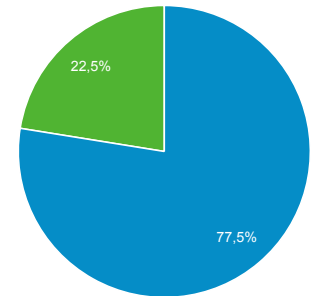

Αριθμός περιόδων σύνδεσης
ανά χρήστη
1,70

Προβολές σελίδας
3.038

Σελίδες / περίοδο σύνδεσης
1,59

Μέση διάρκεια περιόδου
σύνδεσης
00:01:23

Ποσοστό εγκατάλειψης
34,08%

New Visitor Returning Visitor

Γλώσσα

Γλώσσα	Χρήστες	% Χρήστες
1. el-gr	703	62,49%
2. en-us	198	17,60%
3. el	185	16,44%
4. en-gb	16	1,42%
5. ko	7	0,62%
6. de-de	2	0,18%
7. el-cy	2	0,18%
8. en	2	0,18%
9. it-it	2	0,18%
10. ru-ru	2	0,18%