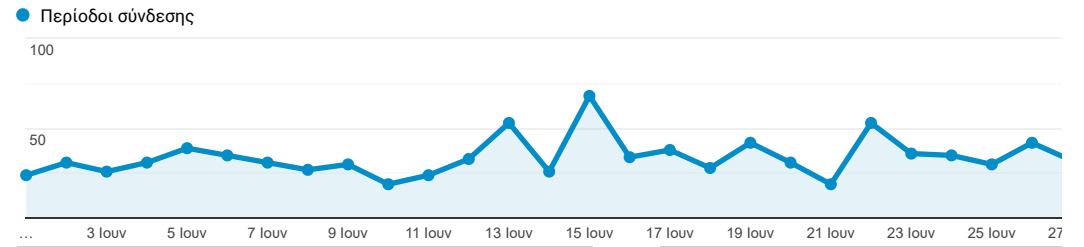

Επισκόπηση κοινού

ΑΠΟΘΗΚΕΥΣΗ ΕΞΑΓΩΓΗ ΚΟΙΝΗ Χ

🔵 Όλοι οι χρήστες
100,00% Χρήστες

🔵 + Προσθήκη τμήματος

1 Ιουν 202

Επισκόπηση

Περίοδοι σύνδεσης **έναντι** Επιλογή μέτρησης

Ανά ώρα **Ημέρ**

Χρήστες
702

Νέοι χρήστες
614