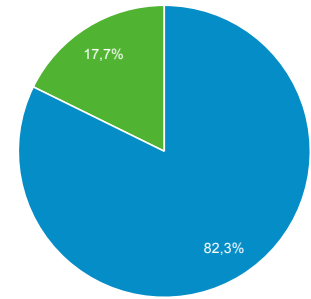

877

Περίοδοι σύνδεσης

1.448

Αριθμός περιόδων σύνδεσης ανά χρήστη

1,49

Προβολές σελίδας

2.191

Σελίδες / περίοδο σύνδεσης

1,51

Μέση διάρκεια περιόδου σύνδεσης

00:01:11

Ποσοστό εγκατάλειψης

41,64%

■ New Visitor ■ Returning Visitor

Γλώσσα

Γλώσσα	Χρήστες	% Χρήστες
1. el-gr	625	64,10%
2. en-us	150	15,38%
3. el	135	13,85%
4. en-gb	34	3,49%
5. ko	12	1,23%
6. en	3	0,31%
7. de-de	2	0,21%
8. el-cy	2	0,21%
9. en-as	1	0,10%
10. en-cy	1	0,10%