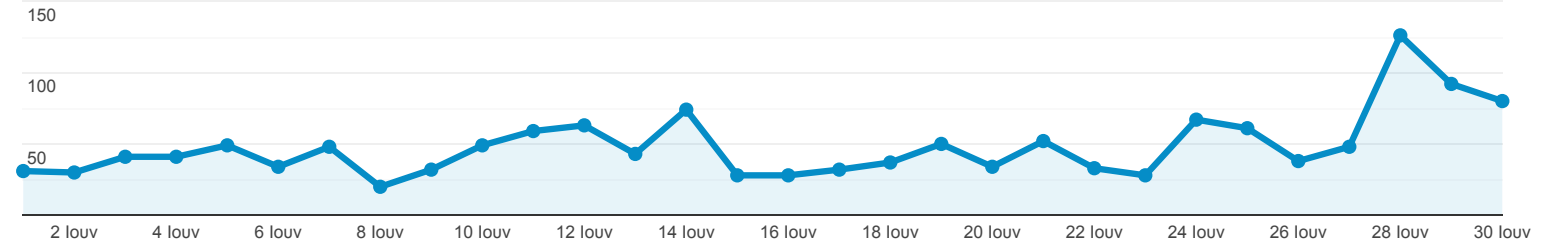

Επισκόπηση κοινού

Όλοι οι χρήστες
100,00% Χρήστες

1 Ιουν 2019 - 30 Ιουν 2019

Επισκόπηση

Περίοδοι σύνδεσης

Χρήστες

971

Νέοι χρήστες

877

Περίοδοι σύνδεσης

1.448

Αριθμός περιόδων σύνδεσης ανά χρήστη

1,49

Προβολές σελίδας

2.191

Σελίδες / περίοδο σύνδεσης