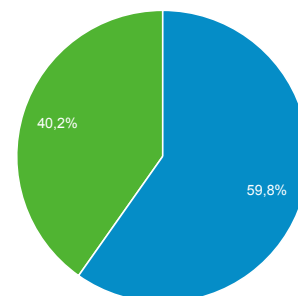

### Επισκόπηση

● Περίοδοι σύνδεσης

Περίοδοι σύνδεσης

1.785

Χρήστες

894

Προβολές σελίδας

2.756

Σελίδες / περίοδο σύνδεσης

1,54

Μέση διάρκεια περιόδου σύνδεσης

00:01:47

Ποσοστό εγκατάλειψης

33,73%

% Νέες περιόδοι σύνδεσης

40,17%

■ Returning Visitor ■ New Visitor

Γλώσσα	Περίοδοι σύνδεσης	% Περίοδοι σύνδεσης
1. el	902	50,53%
2. el-gr	440	24,65%
3. en-us	399	22,35%
4. en-gb	24	1,34%
5. de	6	0,34%
6. en	3	0,17%
7. de-de	2	0,11%
8. ko	2	0,11%
9. bg-bg	1	0,06%
10. el-gb	1	0,06%