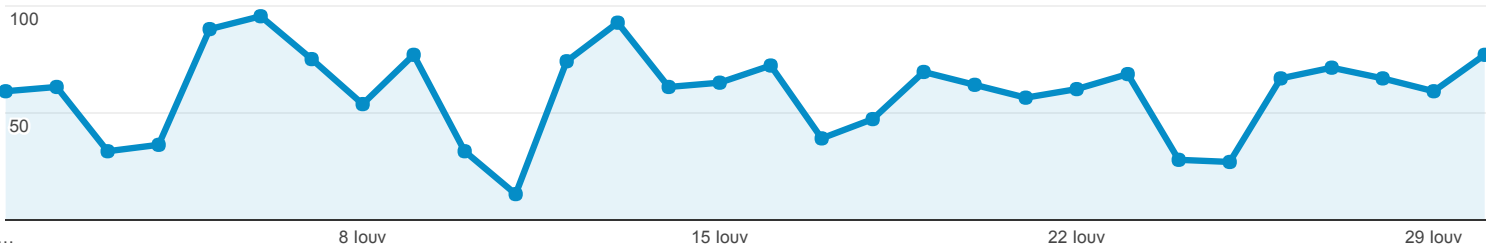

## Επισκόπηση κοινού

Όλοι οι χρήστες  
100,00% Περίοδοι σύνδεσης

### Επισκόπηση

● Περίοδοι σύνδεσης

Περίοδοι σύνδεσης

1.785

Χρήστες

894

Προβολές σελίδας

2.756