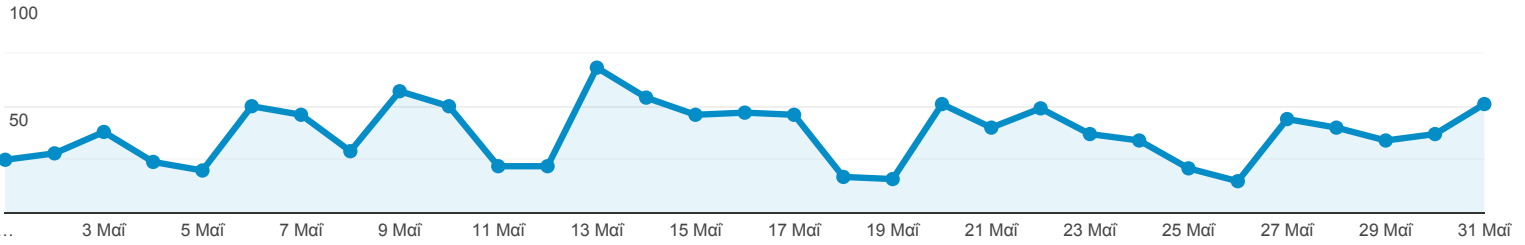

Επισκόπηση κοινού

Όλοι οι χρήστες
100,00% Χρήστες

1 Μαΐ 2019 - 31 Μαΐ 2019

Επισκόπηση

● Περίοδοι σύνδεσης

Χρήστες

702

Νέοι χρήστες

596

Περίοδοι σύνδεσης

1.158

Αριθμός περιόδων σύνδεσης ανά χρήστη

1,65

Προβολές σελίδας

1.800

Σελίδες / περίοδο σύνδεσης