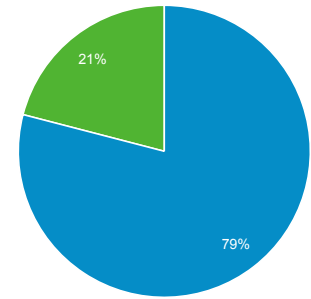

596

Περίοδοι σύνδεσης

1.158

Αριθμός περιόδων σύνδεσης ανά χρήστη

1,65

Προβολές σελίδας

1.800

Σελίδες / περίοδο σύνδεσης

1,55

Μέση διάρκεια περιόδου σύνδεσης

00:01:27

Ποσοστό εγκατάλειψης

35,06%

■ New Visitor ■ Returning Visitor

Γλώσσα

Γλώσσα	Χρήστες	% Χρήστες
1. el-gr	449	63,78%
2. en-us	123	17,47%
3. el	97	13,78%
4. en-gb	16	2,27%
5. en	5	0,71%
6. ko	4	0,57%
7. en-au	3	0,43%
8. fr-fr	3	0,43%
9. c	1	0,14%
10. de-de	1	0,14%