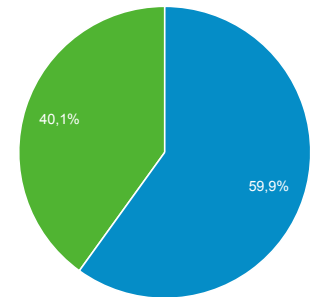

### Επισκόπηση

● Περίοδοι σύνδεσης

Περίοδοι σύνδεσης

1.825

Χρήστες

931

Προβολές σελίδας

3.175

Σελίδες / περίοδο σύνδεσης

1,74

Μέση διάρκεια περιόδου σύνδεσης

00:02:13

Ποσοστό εγκατάλειψης

35,78%

% Νέες περιόδοι σύνδεσης

40,00%

■ Returning Visitor ■ New Visitor

Γλώσσα	Περίοδοι σύνδεσης	% Περίοδοι σύνδεσης
1. el	884	48,44%
2. el-gr	447	24,49%
3. en-us	431	23,62%
4. en-gb	35	1,92%
5. de	4	0,22%
6. en	3	0,16%
7. ru-ru	3	0,16%
8. tr	3	0,16%
9. de-de	2	0,11%
10. el-cy	2	0,11%