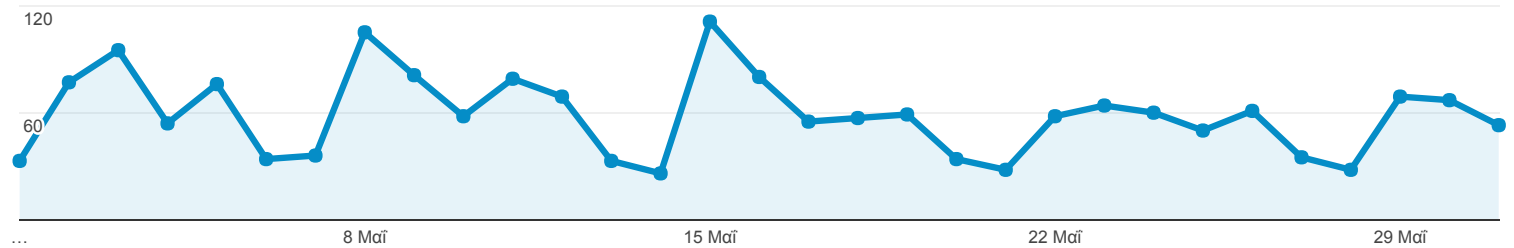

## Επισκόπηση κοινού

Όλοι οι χρήστες  
100,00% Περίοδοι σύνδεσης

### Επισκόπηση

● Περίοδοι σύνδεσης

Περίοδοι σύνδεσης

1.825

Χρήστες

931

Προβολές σελίδας

3.175