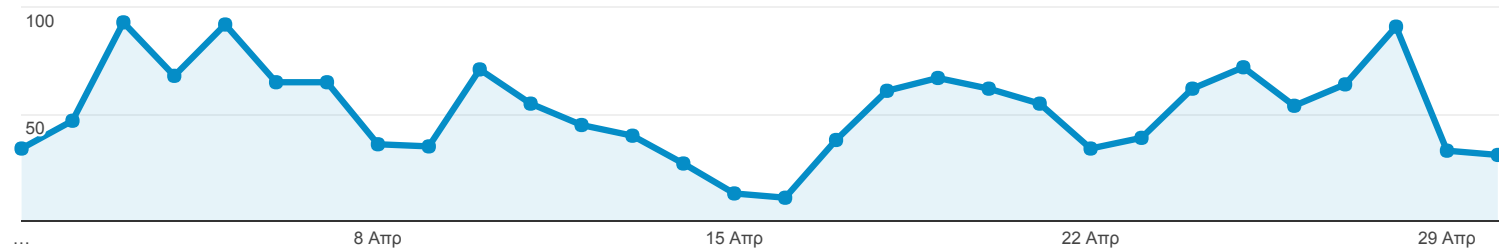

## Επισκόπηση κοινού

1 Απρ 2017 - 30 Απρ 2017

Όλοι οι χρήστες  
100,00% Περίοδοι σύνδεσης

#### Περίοδοι σύνδεσης

#### Περίοδοι σύνδεσης

1.560

#### % Νέες περιοδοι σύνδεσης

38,33%

Returning Visitor New Visitor

Γλώσσα	Περίοδοι σύνδεσης	% Περίοδοι σύνδεσης
1. el	723	46,35%
2. el-gr	434	27,82%
3. en-us	371	23,78%
4. en-gb	19	1,22%
5. fr	6	0,38%
6. tr	3	0,19%
7. de	1	0,06%
8. es-419	1	0,06%
9. it	1	0,06%
10. pl	1	0,06%