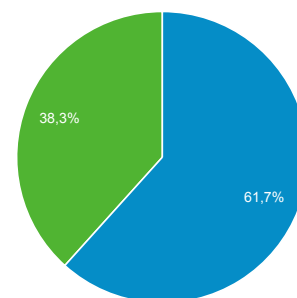

% Νέες περιοδοι σύνδεσης

38,33%

Returning Visitor New Visitor