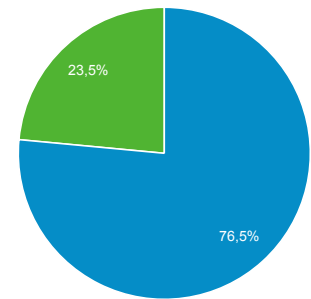

Αριθμός περιόδων σύνδεσης ανά χρήστη

Προβολές σελίδας

Σελίδες / περίοδο σύνδεσης

Μέση διάρκεια περιόδου σύνδεσης

Ποσοστό εγκατάλειψης

New Visitor Returning Visitor

Γλώσσα

Γλώσσα	Χρήστες	% Χρήστες
1. el-gr	466	62,22%
2. en-us	146	19,49%
3. el	96	12,82%
4. en-gb	20	2,67%
5. ko	7	0,93%
6. de	2	0,27%
7. de-de	2	0,27%
8. el-cy	2	0,27%
9. tr-tr	2	0,27%
10. bg-bg	1	0,13%