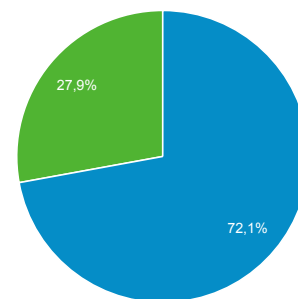

### Επισκόπηση

■ New Visitor ■ Returning Visitor

Γλώσσα	Χρήστες	% Χρήστες
1. el	367	38,79%
2. el-gr	346	36,58%
3. en-us	185	19,56%
4. en-gb	25	2,64%
5. ko	8	0,85%
6. en	3	0,32%
7. de	2	0,21%
8. de-de	2	0,21%
9. tr-tr	2	0,21%
10. en-my	1	0,11%