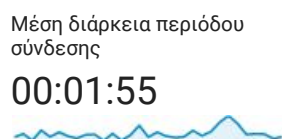

Επισκόπηση κοινού

Όλοι οι χρήστες
100,00% Χρήστες

1 Μαρ 2018 - 31 Μαρ 2018

Επισκόπηση